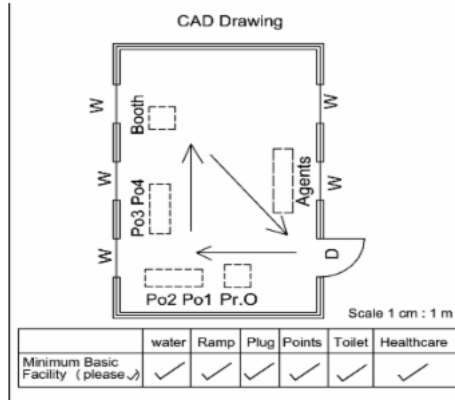

Google Map View

Polling Station Building Front View

Polling Station Front View

Cad View

Key MAP View

சட்டமன்றத் தொகுதியின் எண் மற்றும் பெயர் : 66-போளூர்  
பிரிவு எண் மற்றும் பெயர் 1-ஆலம்பூண்டி (வ.கி) மற்றும் (ஊ), வார்டு 1 பழையகாலணி தெரு