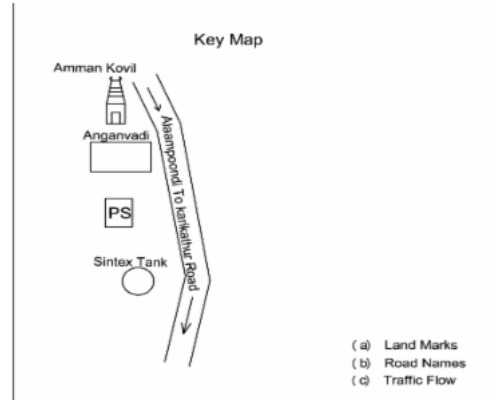

Google Map View

Polling Station Building Front View

Polling Station Front View

Cad View

Key MAP View

சட்டமன்றத் தொகுதியின் எண் மற்றும் பெயர் : 66-போளூர்  
பிரிவு எண் மற்றும் பெயர் 1-ஆலம்பூண்டி (வ.கி) மற்றும் (ஊ), வார்டு 1 பழையகாலணி தெரு