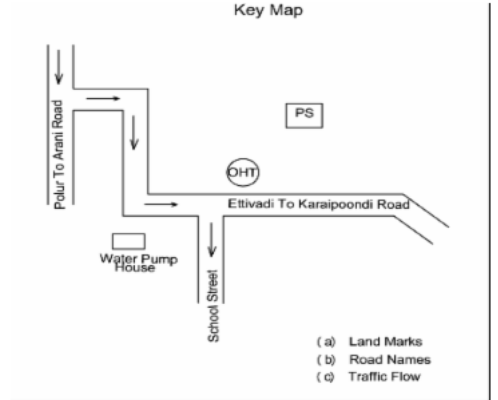

Google Map View

Polling Station Building Front View

Polling Station Front View

Cad View

Key MAP View

சட்டமன்றத் தொகுதியின் எண் மற்றும் பெயர் : 66-போளூர்
பிரிவு எண் மற்றும் பெயர் 1-எட்டிவாடி(வ.கி) மற்றும் (உ), வார்டு 1 நேருதெரு