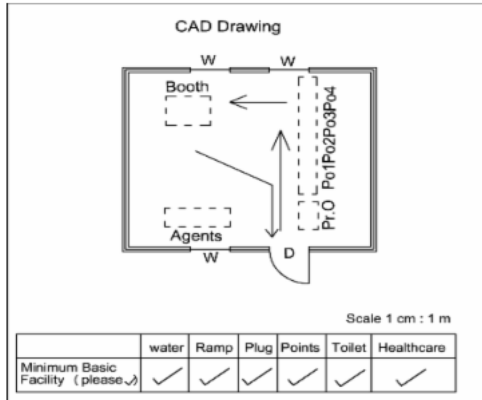

Google Map View

Polling Station Building Front View

Polling Station Front View

Cad View

Key MAP View

சட்டமன்றத் தொகுதியின் எண் மற்றும் பெயர் : 66-போளூர்
பிரிவு எண் மற்றும் பெயர் 1-எட்டிவாடி(வ.கி) மற்றும் (உ), வார்டு 1 நேருதெரு