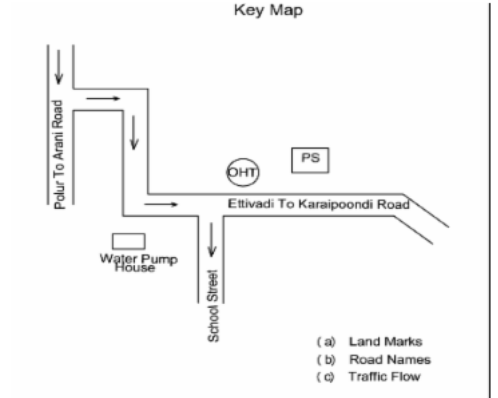

Cad View

Key MAP View