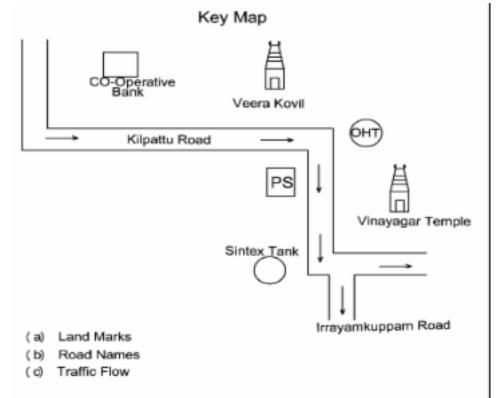

Google Map View

Polling Station Building Front View

Polling Station Front View

Cad View

Key MAP View

சட்டமன்றத் தொகுதியின் எண் மற்றும் பெயர் : 66-போளூர்
பிரிவு எண் மற்றும் பெயர் 1-வடமாதிமங்கலம் (வ.கி) மற்றும் (ஊ), வார்டு 1 ரோடுதெரு