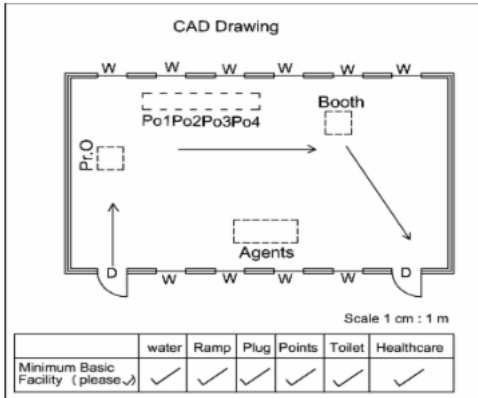

Google Map View

Polling Station Building Front View

Polling Station Front View

Cad View

Key MAP View

சட்டமன்றத் தொகுதியின் எண் மற்றும் பெயர் : 66-போளூர்
பிரிவு எண் மற்றும் பெயர் 1-வடமாதிமங்கலம் (வ.கி) மற்றும் (ஊ), வார்டு 1 ரோடுதெரு