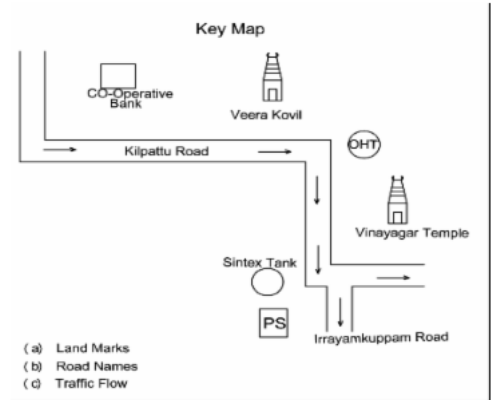

Cad View

Key MAP View