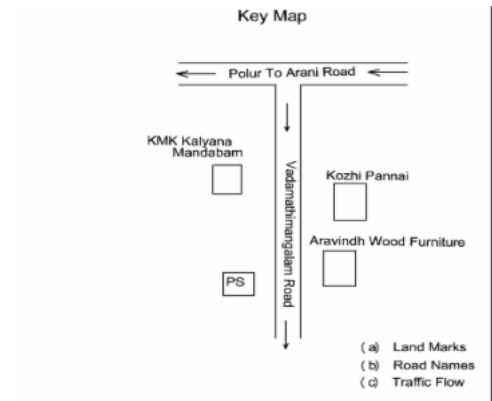

வாக்காளர் பதிவு அலுவலரின்
கையொப்பம்

Nazri Naksha

Google Map View

Polling Station Building Front View

Polling Station Front View

Cad View

Key MAP View

சட்டமன்றத் தொகுதியின் எண் மற்றும் பெயர் : 66-போளூர்
பிரிவு எண் மற்றும் பெயர் 1-வடமாதிமங்கலம் (வ.கி) மற்றும் (ஊ), வார்டு 3 மேல்மாட தெரு