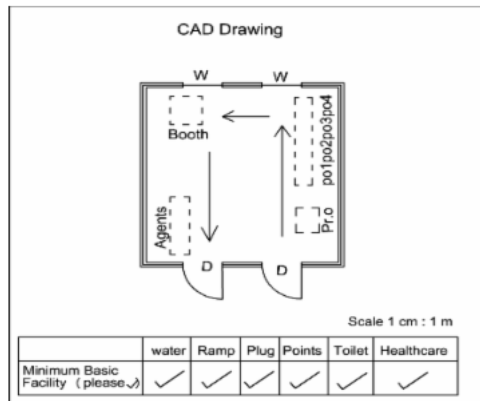

வாக்காளர் பதிவு அலுவலரின்
கையொப்பம்

Nazri Naksha

Google Map View

Polling Station Building Front View

Polling Station Front View

Cad View

Key MAP View

சட்டமன்றத் தொகுதியின் எண் மற்றும் பெயர் : 66-போளூர்
பிரிவு எண் மற்றும் பெயர் 1-வடமாதிமங்கலம் (வ.கி) மற்றும் (ஊ), வார்டு 3 மேல்மாட தெரு