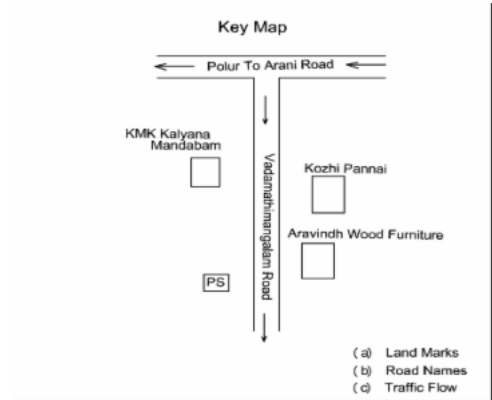

Cad View

Key MAP View