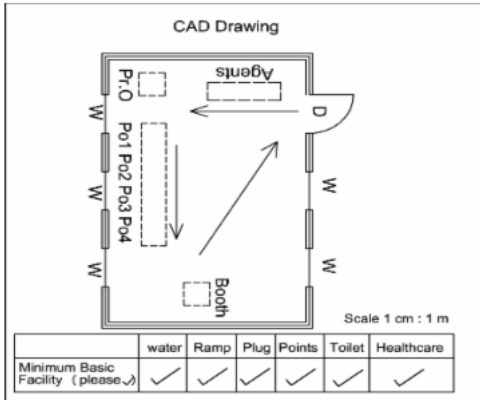

Nazri Naksha

Google Map View

Polling Station Building Front View

Polling Station Front View

Cad View

Key MAP View

சட்டமன்றத் தொகுதியின் எண் மற்றும் பெயர் : 66-போளூர்
பிரிவு எண் மற்றும் பெயர் 1-வடமாதிமங்கலம் (வ.கி) மற்றும் (ஊ), வார்டு 1போளூர் ரோடு