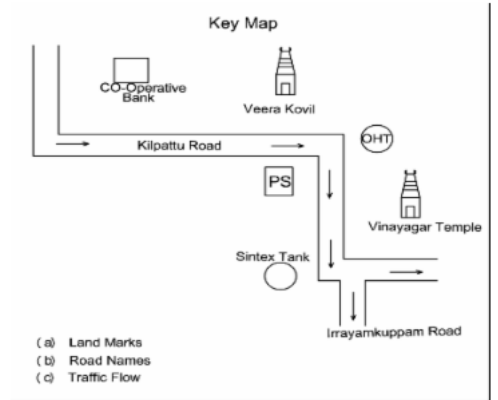

Nazri Naksha

Google Map View

Polling Station Building Front View

Polling Station Front View

Cad View

Key MAP View

சட்டமன்றத் தொகுதியின் எண் மற்றும் பெயர் : 66-போளூர்
பிரிவு எண் மற்றும் பெயர் 1-வடமாதிமங்கலம் (வ.கி) மற்றும் (ஊ), வார்டு 1போளூர் ரோடு