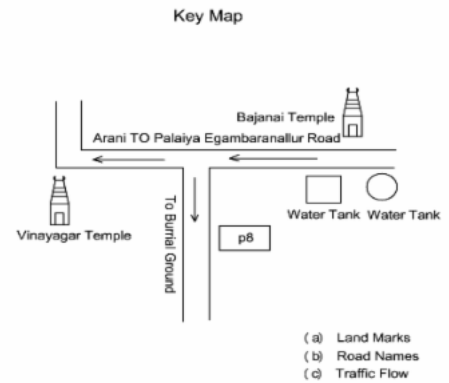

Cad View

Key MAP View