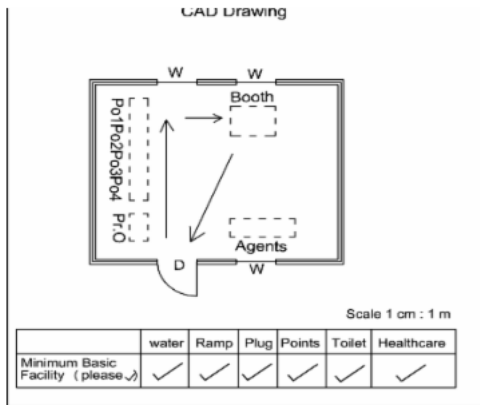

Google Map View

Polling Station Building Front View

Polling Station Front View

Cad View

Key MAP View

சட்டமன்றத் தொகுதியின் எண் மற்றும் பெயர் : 66-போளூர்  
பிரிவு எண் மற்றும் பெயர் 1-கீழ்ப்பட்டு (வ.கி) மற்றும் (உஊ), வார்டு 3 ரோட்டுதெரு