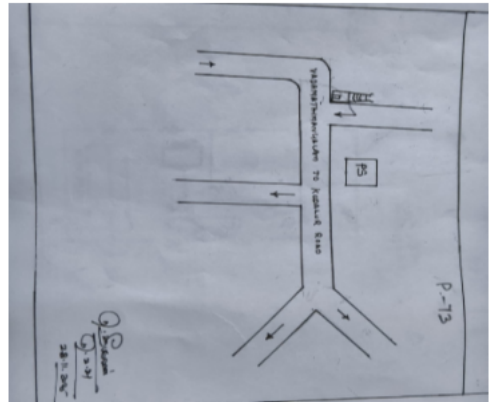

Google Map View

Polling Station Building Front View

Polling Station Front View

Cad View

Key MAP View

சட்டமன்றத் தொகுதியின் எண் மற்றும் பெயர் : 66-போளூர்

பிரிவு எண் மற்றும் பெயர் 1-கீழ்ப்பட்டு (வ.கி) மற்றும் (உஈ), வார்டு 3 மாரியம்மன் கோவில் தெரு