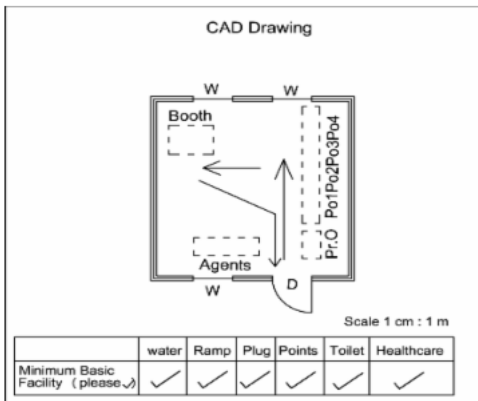

Google Map View

Polling Station Building Front View

Polling Station Front View

Cad View

Key MAP View

சட்டமன்றத் தொகுதியின் எண் மற்றும் பெயர் : 66-போளூர்
பிரிவு எண் மற்றும் பெயர் 1-முக்குரும்பை (வ.கி) மற்றும் (ஊ), வார்டு 2 நாயுடு தெரு