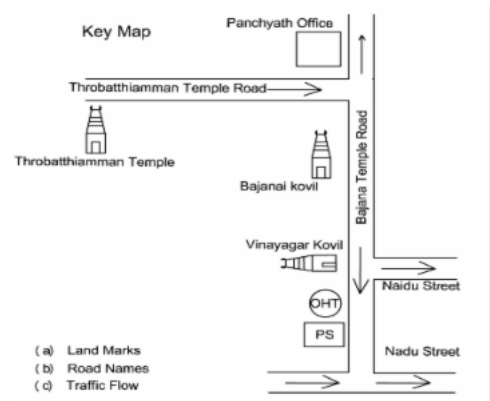

Google Map View

Polling Station Building Front View

Polling Station Front View

Cad View

Key MAP View

சட்டமன்றத் தொகுதியின் எண் மற்றும் பெயர் : 66-போளூர்
பிரிவு எண் மற்றும் பெயர் 1-முக்குரும்பை (வ.கி) மற்றும் (ஊ), வார்டு 2 நாயுடு தெரு