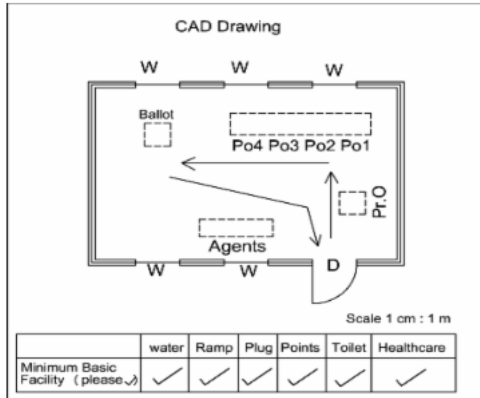

வாக்காளர் பதிவு அலுவலரின்
கையொப்பம்

Nazri Naksha

Google Map View

Polling Station Building Front View

Polling Station Front View

Cad View

Key MAP View

சட்டமன்றத் தொகுதியின் எண் மற்றும் பெயர் : 66-போளூர்
பிரிவு எண் மற்றும் பெயர் 1-சதுப்பேரி (வ.கி) மற்றும் (ஊ), வார்டு 1 மேல் நத்த மேடு