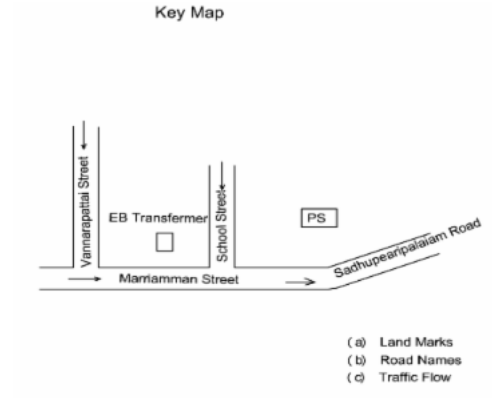

வாக்காளர் பதிவு அலுவலரின்
கையொப்பம்

Nazri Naksha

Google Map View

Polling Station Building Front View

Polling Station Front View

Cad View

Key MAP View

சட்டமன்றத் தொகுதியின் எண் மற்றும் பெயர் : 66-போளூர்
பிரிவு எண் மற்றும் பெயர் 1-சதுப்பேரி (வ.கி) மற்றும் (ஊ), வார்டு 1 மேல் நத்த மேடு