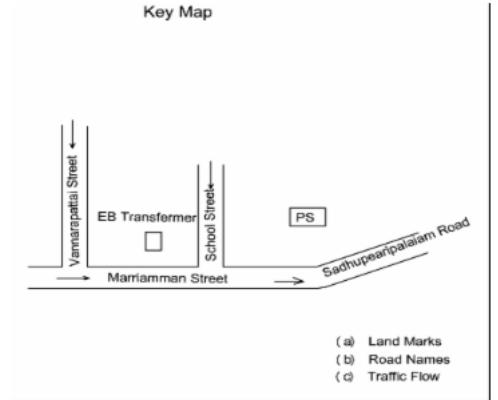

Key MAP View