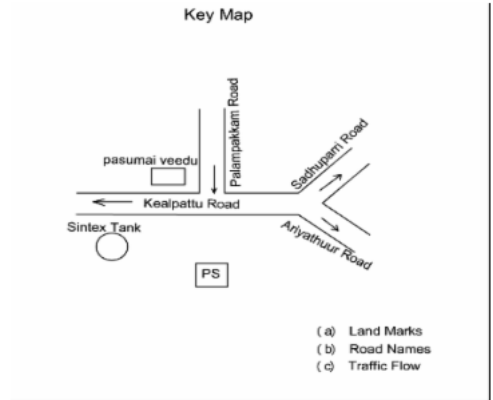

### 3. வாக்குச் சாவடியின் விவரங்கள்

<p><b>வாக்குச் சாவடியின் எண் மற்றும் பெயர் :</b></p> <p>78 - அரசினர் உயர்நிலைப்பள்ளி தெற்கு பார்த்த வடக்கு கட்டிடம்,கூடலூர் கிராமம் &amp; அஞ்சல் 606907</p> <p><b>வாக்குச் சாவடியின் முகவரி :</b></p> <p>அரசினர் உயர்நிலைப்பள்ளி தெற்கு பார்த்த வடக்கு கட்டிடம், கூடலூர் கிராமம் &amp; அஞ்சல் 606907</p>	<p><b>வாக்குச் சாவடியின் வகைப்பாடு (ஆண்/பெண்/பொது)</b></p> <p><b>துணை வாக்குச் சாவடிகளின் எண்ணிக்கை :</b></p>	<p><b>பொது</b></p> <p style="font-size: 24px;">0</p>
--	---	--

**Google Map View**

**Polling Station Building Front View**

**Polling Station Front View**

**Cad View**

**Key MAP View**

சட்டமன்றத் தொகுதியின் எண் மற்றும் பெயர் : 66-போளூர்  
பிரிவு எண் மற்றும் பெயர் 1-கூடலூர் (வ.கி) மற்றும் (ஊ), வார்டு 1 பெரியதெரு