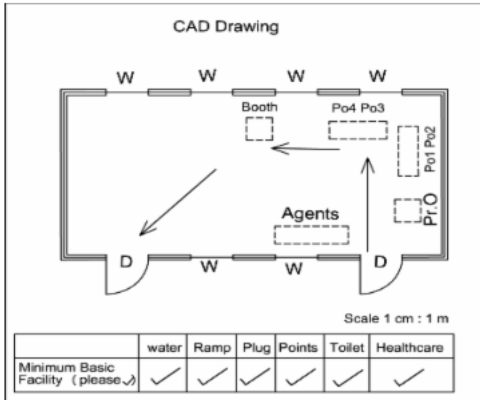

**Google Map View**

**Polling Station Building Front View**

**Polling Station Front View**

**Cad View**

**Key MAP View**

சட்டமன்றத் தொகுதியின் எண் மற்றும் பெயர் : 66-போளூர்  
பிரிவு எண் மற்றும் பெயர் 1-கூடலூர் (வ.கி) மற்றும் (ஊ), வார்டு 1 பெரியதெரு