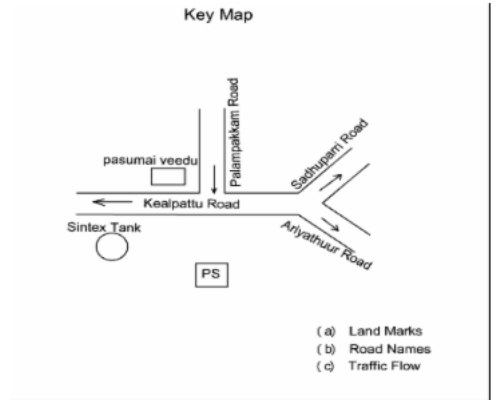

Key MAP View