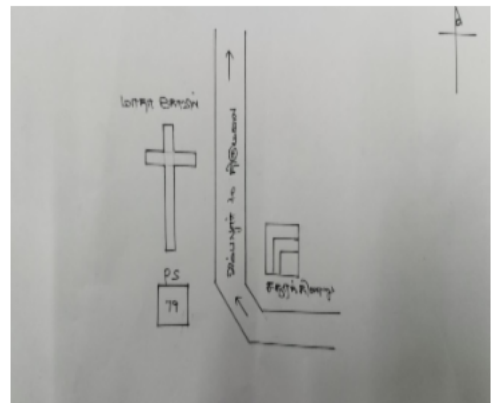

Key MAP View