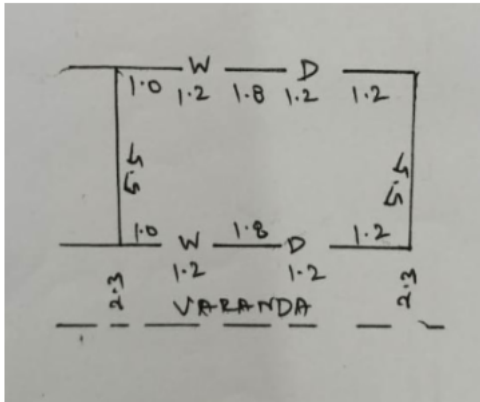

Nazri Naksha

Google Map View

Polling Station Building Front View

Polling Station Front View

Cad View

Key MAP View

1 பெயர் : சான் பாஷா தந்தையின் பெயர்: ஜப்பார் சாய்பு வீட்டு எண் : 1 வயது : 35 பாலினம் : ஆண் Photo is available	TUI2073260	2 பெயர் : வினோத்குமார் - தந்தையின் பெயர்: சகாதேவன் - வீட்டு எண் : 12-A வயது : 32 பாலினம் : ஆண் Photo is available	TUI0455303	3 பெயர் : பிரியா தாயின் பெயர்: லதா வீட்டு எண் : 53 வயது : 32 பாலினம் : பெண் Photo is available	XNO1553643
4 பெயர் : அருள்தேவி - கணவர் பெயர்: சங்கர் - வீட்டு எண் : 62-2 வயது : 40 பாலினம் : பெண் Photo is available	TUI0662023	5 பெயர் : மும்தாஜ் கணவர் பெயர்: ஆரிப் வீட்டு எண் : 64 வயது : 39 பாலினம் : பெண் Photo is available	TUI2044865	6 பெயர் : கிருஷ்ணபிரியா தந்தையின் பெயர்: சுதாகர் வீட்டு எண் : 71 வயது : 20 பாலினம் : பெண் Photo is available	TUI2211209
7 பெயர் : கமலன் பீ கணவர் பெயர்: முகமது ஷரிப் வீட்டு எண் : 92 வயது : 57 பாலினம் : பெண் Photo is available	TUI1361047	8 பெயர் : ஆரிபாபீ - கணவர் பெயர்: ஜிக்கிரியான் - வீட்டு எண் : 92 வயது : 55 பாலினம் : பெண் Photo is available	CHP1946086	# 9 பெயர் : ரியாஸ் அலி தந்தையின் பெயர்: ஜிகிரியா - வீட்டு எண் : 92 வயது : 33 பாலினம் : ஆண் Photo is available	TUI0455170
10 பெயர் : நஜீனா - தந்தையின் பெயர்: ஜிகிரியா - வீட்டு எண் : 92 வயது : 29 பாலினம் : பெண் Photo is available	TUI0768655	11 பெயர் : ஹாபிஸ் - தந்தையின் பெயர்: ஜிகிரியா வீட்டு எண் : 92 வயது : 28 பாலினம் : ஆண் Photo is available	TUI0954883	# 12 பெயர் : அஸ்மா ஆப்ரின் கணவர் பெயர்: சுபேர் அகமது வீட்டு எண் : 92 வயது : 27 பாலினம் : பெண் Photo is available	TUI2024222
13 பெயர் : சுபேர் அகமது - தந்தையின் பெயர்: முகமது ஷரிப் - வீட்டு எண் : 92-75 வயது : 34 பாலினம் : ஆண் Photo is available	TUI0232694	14 பெயர் : முனியாண்டி - தந்தையின் பெயர்: ஏழுமலை - வீட்டு எண் : 103 வயது : 36 பாலினம் : ஆண் Photo is available	TUI0318253	15 பெயர் : இராதா கணவர் பெயர்: சுதாகர் வீட்டு எண் : 108 வயது : 40 பாலினம் : பெண் Photo is available	TUI0098038
16 பெயர் : சுதாகர் - தந்தையின் பெயர்: பாலன் - வீட்டு எண் : 108-1 வயது : 47 பாலினம் : ஆண் Photo is available	TUI0233676	17 பெயர் : நவீன் குமார் சு தந்தையின் பெயர்: சுதாகர் வீட்டு எண் : 108/1 வயது : 20 பாலினம் : ஆண் Photo is available	TUI2230639	18 பெயர் : ராதா - தந்தையின் பெயர்: மணி - வீட்டு எண் : 110 வயது : 48 பாலினம் : ஆண் Photo is available	CHP2478055
19 பெயர் : சுமதி - கணவர் பெயர்: ராதா - வீட்டு எண் : 110 வயது : 35 பாலினம் : பெண் Photo is available	TUI0954875	20 பெயர் : சந்தியா - தந்தையின் பெயர்: ராஜேந்திரன் - வீட்டு எண் : 111 வயது : 28 பாலினம் : பெண் Photo is available	TUI0930917	21 பெயர் : தண்டபாணி - தந்தையின் பெயர்: ஜெயவேல் - வீட்டு எண் : 112 வயது : 37 பாலினம் : ஆண் Photo is available	TUI0727875
22 பெயர் : தூர்கா - கணவர் பெயர்: சரவணன் - வீட்டு எண் : 112 வயது : 28 பாலினம் : பெண் Photo is available	TUI0930925	23 பெயர் : ராஜி - தந்தையின் பெயர்: குப்பன் - வீட்டு எண் : 117 வயது : 78 பாலினம் : ஆண் Photo is available	TUI0029330	24 பெயர் : சம்பத்து - தந்தையின் பெயர்: ராஜீ - வீட்டு எண் : 119 வயது : 41 பாலினம் : ஆண் Photo is available	TUI0573956
25 பெயர் : சம்பத் - தந்தையின் பெயர்: ஏழுமலை - வீட்டு எண் : 119 வயது : 36 பாலினம் : ஆண் Photo is available	TUI0455071	26 பெயர் : சித்தரா - கணவர் பெயர்: சம்பத்து - வீட்டு எண் : 119 வயது : 33 பாலினம் : பெண் Photo is available	TUI0573899	27 பெயர் : அங்காளபரமேஸ்வரி - கணவர் பெயர்: சீனுவாசன் - வீட்டு எண் : 123 வயது : 37 பாலினம் : பெண் Photo is available	TUI0232611
28 பெயர் : ஆரிப் - தந்தையின் பெயர்: ரஹாமதுல்லா - வீட்டு எண் : 126 வயது : 40 பாலினம் : ஆண் Photo is available	TUI0029355	29 பெயர் : பரிதா - தந்தையின் பெயர்: ஆரிப் - வீட்டு எண் : 126 வயது : 38 பாலினம் : பெண் Photo is available	TUI0029363	30 பெயர் : சுதா - கணவர் பெயர்: தேவேந்திரன் - வீட்டு எண் : 127 வயது : 33 பாலினம் : பெண் Photo is available	TUI0318329