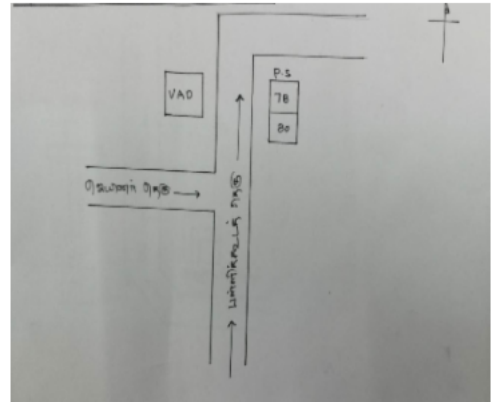

Key MAP View