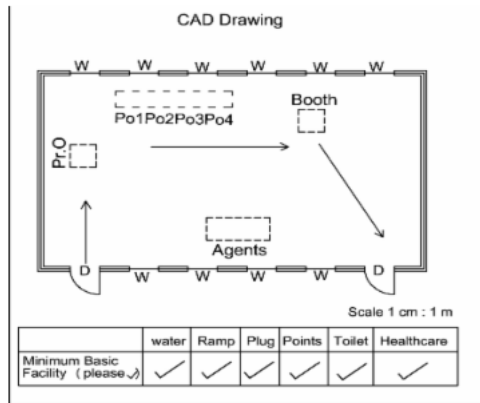

Google Map View

Polling Station Building Front View

Polling Station Front View

Cad View

Key MAP View

சட்டமன்றத் தொகுதியின் எண் மற்றும் பெயர் : 66-போளூர்
பிரிவு எண் மற்றும் பெயர் 1-வம்பலூர் (வ.கி) மற்றும் (ஊ), வார்டு 2 வம்பலூர் ராஜவீதி பெருமாள் கோயில்தெரு