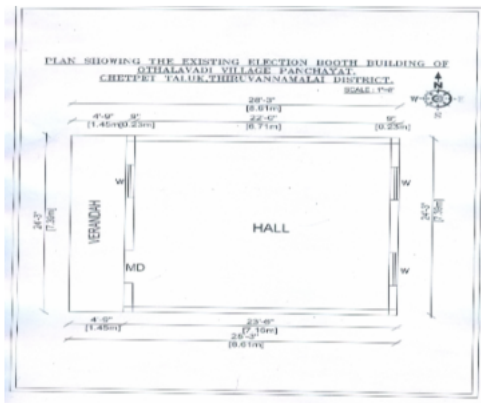

Google Map View

Polling Station Building Front View

Polling Station Front View

Cad View

Key MAP View

சட்டமன்றத் தொகுதியின் எண் மற்றும் பெயர் : 66-போளூர்
பிரிவு எண் மற்றும் பெயர் 1-ஒதலவாடி (வ.கி) மற்றும் (ஊ), வார்டு 1 ரோட்டு தெரு