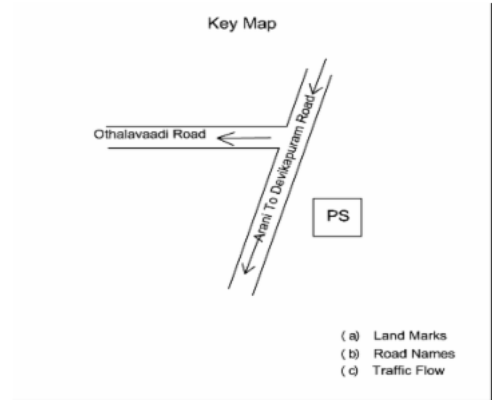

Cad View

Key MAP View