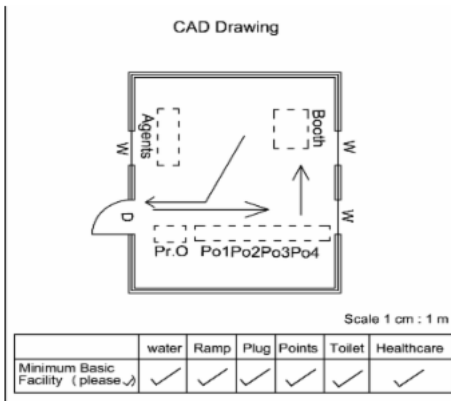

Google Map View

Polling Station Building Front View

Polling Station Front View

Cad View

Key MAP View

சட்டமன்றத் தொகுதியின் எண் மற்றும் பெயர் : 66-போளூர்
பிரிவு எண் மற்றும் பெயர் 1-ஒதலவாடி (வ.கி) மற்றும் (ஊ), வார்டு 4 ஜோதிமாநகர்ம்