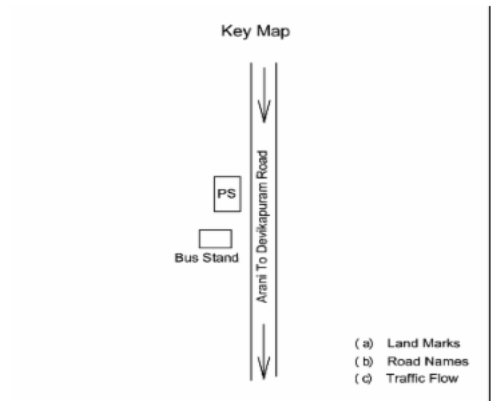

Google Map View

Polling Station Building Front View

Polling Station Front View

Cad View

Key MAP View

சட்டமன்றத் தொகுதியின் எண் மற்றும் பெயர் : 66-போளூர்
பிரிவு எண் மற்றும் பெயர் 1-ஒதலவாடி (வ.கி) மற்றும் (ஊ), வார்டு 4 ஜோதிமாநகர்ம்