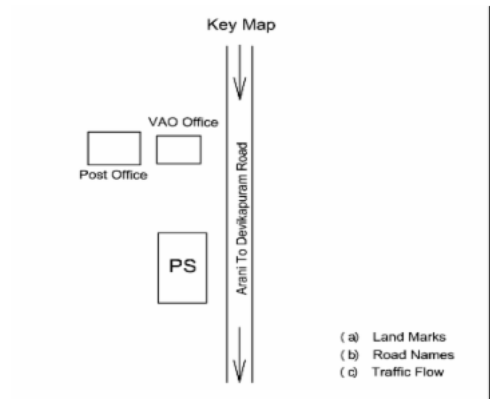

Google Map View

Polling Station Building Front View

Polling Station Front View

Cad View

Key MAP View

சட்டமன்றத் தொகுதியின் எண் மற்றும் பெயர் : 66-போளூர்
பிரிவு எண் மற்றும் பெயர் : 1-நரசிங்கபுரம் (வ.கி) மற்றும் (ஊ), வார்டு 1 & 2 ரோட்டுத் தெடு