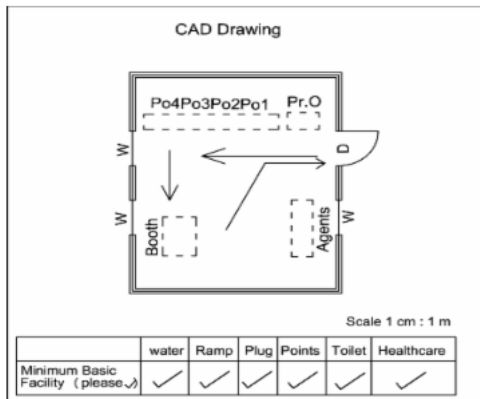

Google Map View

Polling Station Building Front View

Polling Station Front View

Cad View

Key MAP View

சட்டமன்றத் தொகுதியின் எண் மற்றும் பெயர் : 66-போளூர்
பிரிவு எண் மற்றும் பெயர் : 1-நரசிங்கபுரம் (வ.கி) மற்றும் (ஊ), வார்டு 1 & 2 ரோட்டுத் தெடு