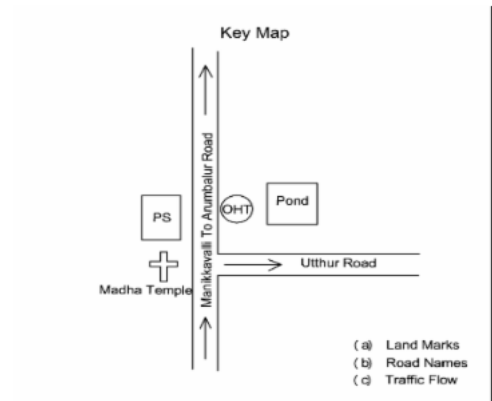

Cad View

Key MAP View