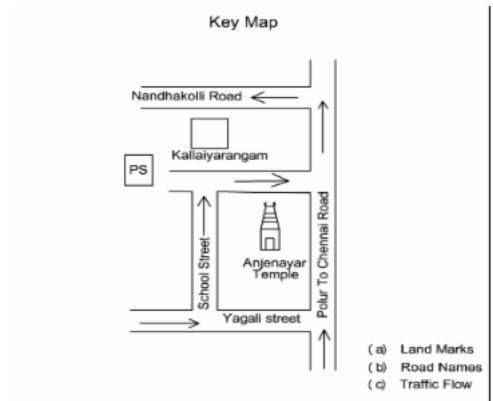

Google Map View

Polling Station Building Front View

Polling Station Front View

Cad View

Key MAP View

சட்டமன்றத் தொகுதியின் எண் மற்றும் பெயர் : 66-போளூர்
பிரிவு எண் மற்றும் பெயர் 1-மொடையூர் (வ.கி) மற்றும் (ஊ), வார்டு 1 வண்ணாரத் தெரு