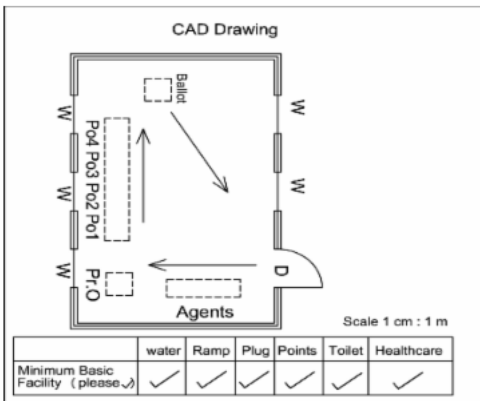

Google Map View

Polling Station Building Front View

Polling Station Front View

Cad View

Key MAP View

சட்டமன்றத் தொகுதியின் எண் மற்றும் பெயர் : 66-போளூர்
பிரிவு எண் மற்றும் பெயர் 1-மொடையூர் (வ.கி) மற்றும் (ஊ), வார்டு 1 வண்ணாரத் தெரு