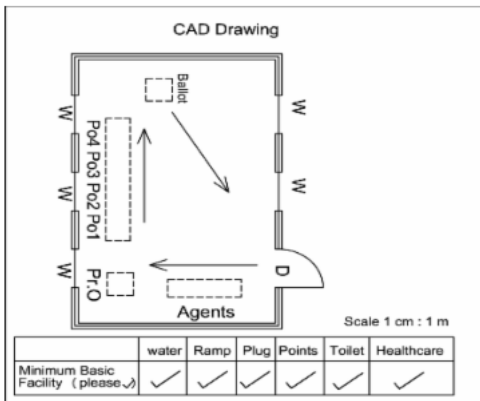

Google Map View

Polling Station Building Front View

Polling Station Front View

Cad View

Key MAP View

சட்டமன்றத் தொகுதியின் எண் மற்றும் பெயர் : 66-போளூர்
பிரிவு எண் மற்றும் பெயர் 1-மொடையூர் (வ.கி) மற்றும் (ஊ), வார்டு 3 ஊத்தூர்ரோடு தெற்கு