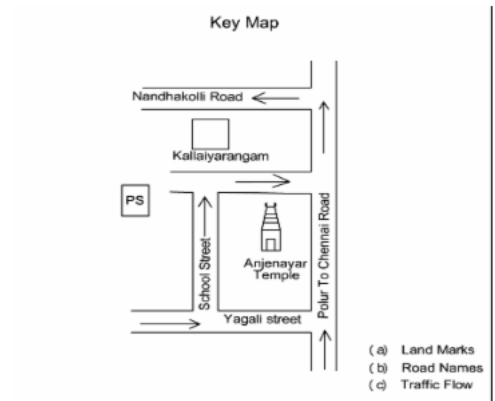

Google Map View

Polling Station Building Front View

Polling Station Front View

Cad View

Key MAP View

சட்டமன்றத் தொகுதியின் எண் மற்றும் பெயர் : 66-போளூர்
பிரிவு எண் மற்றும் பெயர் 1-மொடையூர் (வ.கி) மற்றும் (ஊ), வார்டு 3 ஊத்தூர்ரோடு தெற்கு