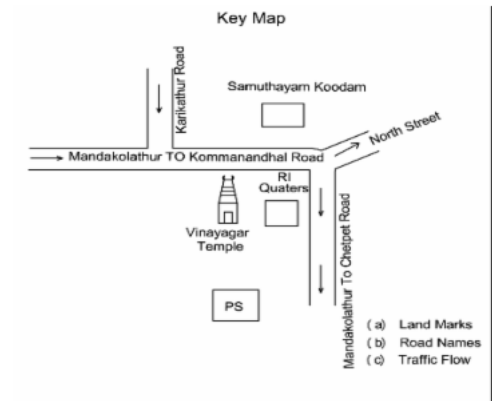

Google Map View

Polling Station Building Front View

Polling Station Front View

Cad View

Key MAP View

சட்டமன்றத் தொகுதியின் எண் மற்றும் பெயர் : 66-போளூர்
பிரிவு எண் மற்றும் பெயர் 1-மண்டலகொளத்தூர் (வ.கி) மற்றும் (ஊ), வார்டு 1 வடக்கு தெரு