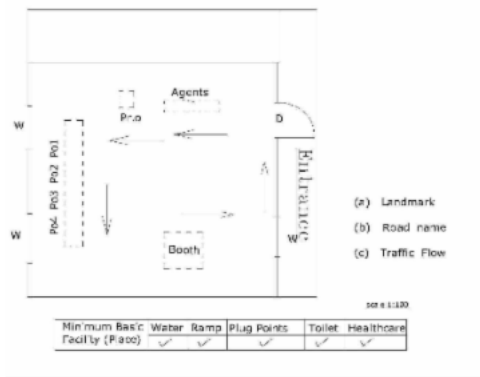

Google Map View

Polling Station Building Front View

Polling Station Front View

Cad View

Key MAP View

சட்டமன்றத் தொகுதியின் எண் மற்றும் பெயர் : 67-ஆரணி
பிரிவு எண் மற்றும் பெயர் 1-கொளத்தூர் (வ.கி) மற்றும் (ஊ), வார்டு 1 முத்தரையார் தெரு