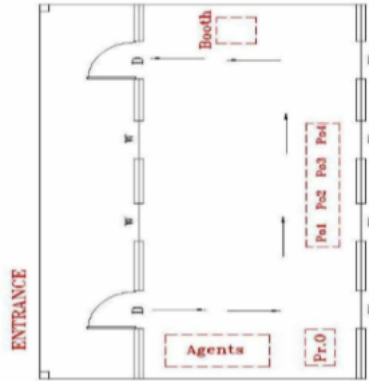

Google Map View

Polling Station Building Front View

Polling Station Front View

Cad View

Key MAP View

1 பெயர் : டில்லி - தந்தையின் பெயர்: ரங்கசாமி - வீட்டு எண் : 1 வயது : 52 பாலினம் : ஆண் Photo is available RMD0579672	2 பெயர் : ரவி - தந்தையின் பெயர்: கந்தன் - வீட்டு எண் : 1 வயது : 41 பாலினம் : ஆண் Photo is available RMD1049006	3 பெயர் : பழனி - தந்தையின் பெயர்: கார்த்தீபன் - வீட்டு எண் : 1 வயது : 28 பாலினம் : ஆண் Photo is available RMD1080530
4 பெயர் : ராகவி தந்தையின் பெயர்: தனசேகர் வீட்டு எண் : 1 வயது : 23 பாலினம் : பெண் Photo is available XNO2144541	5 பெயர் : சரிதா - கணவர் பெயர்: நாராயணன் - வீட்டு எண் : 3-254 வயது : 34 பாலினம் : பெண் Photo is available RMD0869669	6 பெயர் : அனிதா - தந்தையின் பெயர்: கன்னியப்பன் - வீட்டு எண் : 3-366 வயது : 29 பாலினம் : பெண் Photo is available RMD1187186
7 பெயர் : மீனா பா கணவர் பெயர்: சத்தியராஜ் வீட்டு எண் : 4/423 வயது : 31 பாலினம் : பெண் Photo is available RMD2711786	8 பெயர் : மணிகண்டன் தந்தையின் பெயர்: அரி வீட்டு எண் : 23 வயது : 26 பாலினம் : ஆண் Photo is available RMD2270577	9 பெயர் : ஜோதிகா தாயின் பெயர்: மணிகண்டன் வீட்டு எண் : 23 வயது : 24 பாலினம் : பெண் Photo is available RMD2270759
10 பெயர் : மகாலட்சுமி தந்தையின் பெயர்: கார்த்தி வீட்டு எண் : 24 வயது : 26 பாலினம் : பெண் Photo is available RMD2270783	11 பெயர் : வினோத் தந்தையின் பெயர்: தாயம்மாள் வீட்டு எண் : 30 வயது : 26 பாலினம் : ஆண் Photo is available RMD2270585	12 பெயர் : வித்யா தாயின் பெயர்: தாயம்மாள் வீட்டு எண் : 30 வயது : 24 பாலினம் : பெண் Photo is available RMD2270668
13 பெயர் : ஐயப்பன் தந்தையின் பெயர்: சுப்பிரமணி வீட்டு எண் : 36 வயது : 27 பாலினம் : ஆண் Photo is available RMD2270544	14 பெயர் : ஜெயலட்சுமி கணவர் பெயர்: கோபி வீட்டு எண் : 37 வயது : 24 பாலினம் : பெண் Photo is available RMD2270734	15 பெயர் : அருண் குமார் தந்தையின் பெயர்: சுப்பிரமணி வீட்டு எண் : 39 வயது : 24 பாலினம் : ஆண் Photo is available RMD2270619
16 பெயர் : வசந்தி - தந்தையின் பெயர்: திருநாவுக்கரசு - வீட்டு எண் : 142 வயது : 29 பாலினம் : பெண் Photo is available RMD1049048	17 பெயர் : இராஜகோபால் - தந்தையின் பெயர்: முனுசாமி - வீட்டு எண் : 210 வயது : 72 பாலினம் : ஆண் Photo is available GHP5181102	18 பெயர் : விஜயா - கணவர் பெயர்: இராஜகோபால் - வீட்டு எண் : 210 வயது : 70 பாலினம் : பெண் Photo is available RMD1655836
19 பெயர் : இரவி - தந்தையின் பெயர்: முனுசாமி - வீட்டு எண் : 212 வயது : 68 பாலினம் : ஆண் Photo is available RMD1655844	20 பெயர் : தஞ்சியம்மாள் - தந்தையின் பெயர்: இரவி - வீட்டு எண் : 212 வயது : 65 பாலினம் : பெண் Photo is available GHP1692367	21 பெயர் : கோவிந்தசாமி - தந்தையின் பெயர்: பூங்காவனம் - வீட்டு எண் : 213 வயது : 76 பாலினம் : ஆண் Photo is available RMD1655851
22 பெயர் : கஸ்தூரி - கணவர் பெயர்: கோவிந்தசாமி - வீட்டு எண் : 213 வயது : 71 பாலினம் : பெண் Photo is available RMD1655869	23 பெயர் : குமரேசன் - தந்தையின் பெயர்: பச்சியப்பன் - வீட்டு எண் : 214 வயது : 52 பாலினம் : ஆண் Photo is available GHP4850780	24 பெயர் : ஏகாம்பரம் - தந்தையின் பெயர்: பச்சியப்பன் - வீட்டு எண் : 214 வயது : 50 பாலினம் : ஆண் Photo is available RMD1655893
25 பெயர் : ஜெயந்தி - கணவர் பெயர்: குமரேசன் - வீட்டு எண் : 214 வயது : 45 பாலினம் : பெண் Photo is available GHP4814877	26 பெயர் : இராஜலட்சுமி - கணவர் பெயர்: ஏகாம்பரம் - வீட்டு எண் : 214 வயது : 44 பாலினம் : பெண் Photo is available GHP4850830	27 பெயர் : அன்பு தந்தையின் பெயர்: ஏகாம்பரம் வீட்டு எண் : 214 வயது : 20 பாலினம் : ஆண் Photo is available RMD2575256
28 பெயர் : திருவேங்கிடம் - தந்தையின் பெயர்: பாலு - வீட்டு எண் : 216 வயது : 61 பாலினம் : ஆண் Photo is available RMD1655901	29 பெயர் : பரிமளா - கணவர் பெயர்: திருவேங்கிடம் - வீட்டு எண் : 216 வயது : 54 பாலினம் : பெண் Photo is available RMD1655919	30 பெயர் : இராமன் - தந்தையின் பெயர்: திருவேங்கிடம் - வீட்டு எண் : 216 வயது : 30 பாலினம் : ஆண் Photo is available RMD0869925