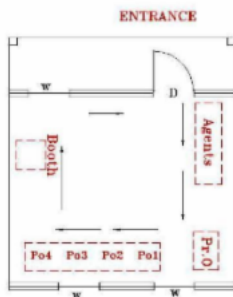

Google Map View

Polling Station Building Front View

Polling Station Front View

Cad View

Key MAP View

- (a) Landmark
- (b) Road name
- (c) Traffic Flow

1	RMD1654607	பெயர் : தனவேல் - தந்தையின் பெயர்: அய்யாசாமி - வீட்டு எண் : 1 வயது : 72 பாலினம் : ஆண்	Photo is available	2	RMD1654615	பெயர் : மல்லிகா - கணவர் பெயர்: தனவேல் - வீட்டு எண் : 1 வயது : 66 பாலினம் : பெண்	Photo is available	3	RMD0476960	பெயர் : குமரேசன் - தாயின் பெயர்: தனலட்சுமி - வீட்டு எண் : 1 வயது : 40 பாலினம் : ஆண்	Photo is available
4	RMD1127166	பெயர் : கார்த்திக் - தந்தையின் பெயர்: ரகு - வீட்டு எண் : 1 வயது : 28 பாலினம் : ஆண்	Photo is available	5	RMD1654649	பெயர் : மோகன் - தந்தையின் பெயர்: ராஜீ - வீட்டு எண் : 2 வயது : 50 பாலினம் : ஆண்	Photo is available	6	RMD0223586	பெயர் : அத்தியம்மாள் - கணவர் பெயர்: மோகன் - வீட்டு எண் : 2 வயது : 45 பாலினம் : பெண்	Photo is available
7	GHP5210364	பெயர் : பாண்டியன் - தந்தையின் பெயர்: முருகேசன் - வீட்டு எண் : 2-3 வயது : 36 பாலினம் : ஆண்	Photo is available	8	RMD0191643	பெயர் : அரங்கநாதன் தந்தையின் பெயர்: முருகேசன் - வீட்டு எண் : 2-3 வயது : 36 பாலினம் : ஆண்	Photo is available	9	RMD1145309	பெயர் : ஆஷா - கணவர் பெயர்: பாண்டியன் - வீட்டு எண் : 2-3 வயது : 35 பாலினம் : பெண்	Photo is available
10	RMD2408540	பெயர் : பவித்ரா கணவர் பெயர்: ராஜிவ்காந்தி வீட்டு எண் : 2/4 வயது : 29 பாலினம் : பெண்	Photo is available	11	RMD0477125	பெயர் : பிரகாசம் - தந்தையின் பெயர்: முனுசாமி - வீட்டு எண் : 2-5 வயது : 34 பாலினம் : ஆண்	Photo is available	12	RMD0870287	பெயர் : வெங்கடேசன் - தந்தையின் பெயர்: முனுசாமி - வீட்டு எண் : 2-5 வயது : 30 பாலினம் : ஆண்	Photo is available
13	RMD0766071	பெயர் : வெங்கடேசன் - தந்தையின் பெயர்: பெருமாள் - வீட்டு எண் : 2-10 வயது : 32 பாலினம் : ஆண்	Photo is available	14	RMD2386449	பெயர் : கவிதா கணவர் பெயர்: வெங்கடேசன் வீட்டு எண் : 2/10ஏ வயது : 40 பாலினம் : பெண்	Photo is available	15	RMD0477067	பெயர் : வெங்கிடேசன் - தந்தையின் பெயர்: லோகநாதன் - வீட்டு எண் : 2-11 வயது : 33 பாலினம் : ஆண்	Photo is available
16	RMD0191650	பெயர் : ஏழுமலை - தந்தையின் பெயர்: பெருமாள் - வீட்டு எண் : 2-12 வயது : 39 பாலினம் : ஆண்	Photo is available	17	RMD1187517	பெயர் : முரளி - தந்தையின் பெயர்: பழனி - வீட்டு எண் : 2-13 வயது : 27 பாலினம் : ஆண்	Photo is available	18	RMD0870378	பெயர் : சிவக்குமார் - தந்தையின் பெயர்: பழனி - வீட்டு எண் : 2-14 வயது : 30 பாலினம் : ஆண்	Photo is available
19	RMD1080746	பெயர் : செந்தில் குமார் - தந்தையின் பெயர்: பழனி - வீட்டு எண் : 2-14 வயது : 28 பாலினம் : ஆண்	Photo is available	20	RMD0476945	பெயர் : ஜெயந்தி - கணவர் பெயர்: ஜெயவேல் - வீட்டு எண் : 2-68 வயது : 37 பாலினம் : பெண்	Photo is available	21	RMD0477117	பெயர் : மனோகரான் - தந்தையின் பெயர்: மாதவன் - வீட்டு எண் : 2-73 வயது : 33 பாலினம் : ஆண்	Photo is available
22	RMD0477018	பெயர் : சரோஷ் - தந்தையின் பெயர்: பொன்னன் - வீட்டு எண் : 2-83 வயது : 37 பாலினம் : ஆண்	Photo is available	23	RMD0477075	பெயர் : ரேணுகா - கணவர் பெயர்: ரமேஷ் - வீட்டு எண் : 2-130 வயது : 35 பாலினம் : பெண்	Photo is available	24	RMD2386597	பெயர் : சிவசூரியன் தந்தையின் பெயர்: குமார் வீட்டு எண் : 2/135 வயது : 24 பாலினம் : ஆண்	Photo is available
25	RMD1654656	பெயர் : ஆதியம்மாள் - கணவர் பெயர்: வரதன் - வீட்டு எண் : 3 வயது : 79 பாலினம் : பெண்	Photo is available	26	RMD1654664	பெயர் : முருகேசன் - தந்தையின் பெயர்: வரதன் - வீட்டு எண் : 3 வயது : 67 பாலினம் : ஆண்	Photo is available	27	RMD1654672	பெயர் : ராஜாமணி - கணவர் பெயர்: முருகேசன் - வீட்டு எண் : 3 வயது : 63 பாலினம் : பெண்	Photo is available
28	GHP5182498	பெயர் : முனியம்மாள் - கணவர் பெயர்: பெருமாள் - வீட்டு எண் : 4 வயது : 61 பாலினம் : பெண்	Photo is available	29	GHP4895025	பெயர் : இராஜீவ்காந்தி - தந்தையின் பெயர்: பெருமாள் - வீட்டு எண் : 4 வயது : 43 பாலினம் : ஆண்	Photo is available	30	RMD1654698	பெயர் : முனிசாமி - தந்தையின் பெயர்: நாராயணன் - வீட்டு எண் : 5 வயது : 61 பாலினம் : ஆண்	Photo is available