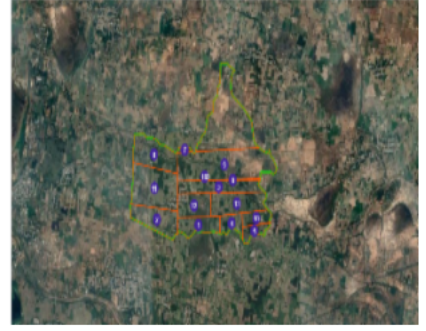

Google Map View