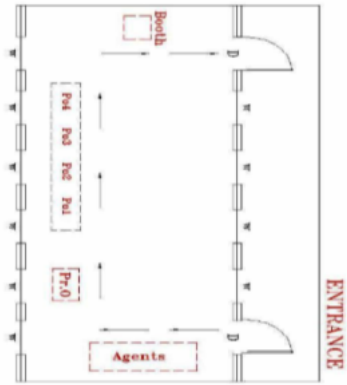

Google Map View

Polling Station Building Front View

Polling Station Front View

Cad View

Key MAP View

- (a) Landmark
- (b) Road name
- (c) Traffic Flow

1 பெயர் : ஜெயக்குமார் - தந்தையின் பெயர்: கணபதி - வீட்டு எண் : 1 வயது : 51 பாலினம் : ஆண்	RMD1696038 Photo is available	2 பெயர் : நாகலட்சுமி - கணவர் பெயர்: ஜெயக்குமார் - வீட்டு எண் : 1 வயது : 50 பாலினம் : பெண்	RMD1696046 Photo is available	3 பெயர் : கங்காதரன் தந்தையின் பெயர்: கணேசன் வீட்டு எண் : 01 வயது : 50 பாலினம் : ஆண்	RMD2396448 Photo is available
4 பெயர் : லட்சுமி - கணவர் பெயர்: ஆறுமுகம் - வீட்டு எண் : 1 வயது : 35 பாலினம் : பெண்	RMD0192443 Photo is available	5 பெயர் : ராஜேஸ்வரி - கணவர் பெயர்: லட்சுமிநாராயணன் - வீட்டு எண் : 1 வயது : 35 பாலினம் : பெண்	RMD0382523 Photo is available	6 பெயர் : கவிதா - கணவர் பெயர்: செல்வரசு - வீட்டு எண் : 1 வயது : 30 பாலினம் : பெண்	RMD0870790 Photo is available
7 பெயர் : அம்ர்நாத் தந்தையின் பெயர்: குமார் வீட்டு எண் : 1 வயது : 22 பாலினம் : ஆண்	RMD2483170 Photo is available	8 பெயர் : இளங்கோவன் - தந்தையின் பெயர்: சின்னபையன் - வீட்டு எண் : 1-1 வயது : 46 பாலினம் : ஆண்	GHP2344539 Photo is available	9 பெயர் : பாலமுருகன் தந்தையின் பெயர்: ஜெயகுமார் வீட்டு எண் : 1/1 வயது : 25 பாலினம் : ஆண்	RMD1352194 Photo is available
10 பெயர் : ஆனந்த் - தந்தையின் பெயர்: மணி - வீட்டு எண் : 1-2 வயது : 36 பாலினம் : ஆண்	RMD0058115 Photo is available	11 பெயர் : அரவிந்த் - தந்தையின் பெயர்: மணி - வீட்டு எண் : 1-2 வயது : 32 பாலினம் : ஆண்	RMD0870535 Photo is available	12 பெயர் : ரம்யா கணவர் பெயர்: பாபு வீட்டு எண் : 1/3 வயது : 39 பாலினம் : பெண்	RMD1352277 Photo is available
13 பெயர் : லோகேஷ் இதரர் பெயர்: பாபு வீட்டு எண் : 1/3 வயது : 22 பாலினம் : ஆண்	RMD2471670 Photo is available	14 பெயர் : ரேவதி கணவர் பெயர்: மோகன்ராஜ் வீட்டு எண் : 1/5 வயது : 44 பாலினம் : பெண்	RMD2396513 Photo is available	# 15 பெயர் : நித்தியா தந்தையின் பெயர்: மோகன்ராஜ் வீட்டு எண் : 1/5 வயது : 20 பாலினம் : பெண்	RMD2701167 Photo is available
16 பெயர் : பிரியா தந்தையின் பெயர்: மோகன்ராஜ் வீட்டு எண் : 1/5 வயது : 19 பாலினம் : பெண்	RMD2701175 Photo is available	17 பெயர் : சுகந்தி தந்தையின் பெயர்: கோட்டேஸ்வரன் வீட்டு எண் : 1/6 வயது : 22 பாலினம் : பெண்	RMD2482941 Photo is available	18 பெயர் : வினோதினி தந்தையின் பெயர்: கோட்டேஸ்வரன் வீட்டு எண் : 1/6 வயது : 20 பாலினம் : பெண்	RMD2587251 Photo is available
19 பெயர் : திலகம் - கணவர் பெயர்: கோட்டேஸ்வரன் - வீட்டு எண் : 1-7 வயது : 51 பாலினம் : பெண்	RMD0271510 Photo is available	20 பெயர் : மலர் - கணவர் பெயர்: பழனி - வீட்டு எண் : 1-12 வயது : 53 பாலினம் : பெண்	RMD0192435 Photo is available	21 பெயர் : குமார் தந்தையின் பெயர்: பழனி - வீட்டு எண் : 1-12 வயது : 32 பாலினம் : ஆண்	RMD0477406 Photo is available
22 பெயர் : காஞ்சனா கணவர் பெயர்: குமார் வீட்டு எண் : 1/12 வயது : 29 பாலினம் : பெண்	RMD1267327 Photo is available	23 பெயர் : ராதிகா கணவர் பெயர்: முத்துகுமரன் வீட்டு எண் : 1/13 வயது : 23 பாலினம் : பெண்	RMD2468387 Photo is available	24 பெயர் : கல்பனா - தந்தையின் பெயர்: கோட்டேஸ்வரன் - வீட்டு எண் : 1-15 வயது : 30 பாலினம் : பெண்	RMD0870691 Photo is available
25 பெயர் : சோலைநாதன் - தந்தையின் பெயர்: முனிரத்தினம் - வீட்டு எண் : 1-18 வயது : 66 பாலினம் : ஆண்	RMD0382507 Photo is available	26 பெயர் : சீனிவாசன் - தந்தையின் பெயர்: சோலைநாதன் - வீட்டு எண் : 1-18 வயது : 39 பாலினம் : ஆண்	RMD0382499 Photo is available	27 பெயர் : சந்தோஷ் குமார் - தந்தையின் பெயர்: சகாதேவன் - வீட்டு எண் : 1-19 வயது : 30 பாலினம் : ஆண்	RMD0870600 Photo is available
28 பெயர் : ஜெயசீலன் - தந்தையின் பெயர்: பார்த்தசாரதி - வீட்டு எண் : 1-20 வயது : 48 பாலினம் : ஆண்	RMD0271528 Photo is available	29 பெயர் : நளினி - கணவர் பெயர்: ஜெயசீலன் - வீட்டு எண் : 1-20 வயது : 44 பாலினம் : பெண்	RMD0271536 Photo is available	30 பெயர் : ஈஸ்வரி - தந்தையின் பெயர்: காசிலிங்கம் - வீட்டு எண் : 1-21 வயது : 36 பாலினம் : பெண்	RMD0271742 Photo is available