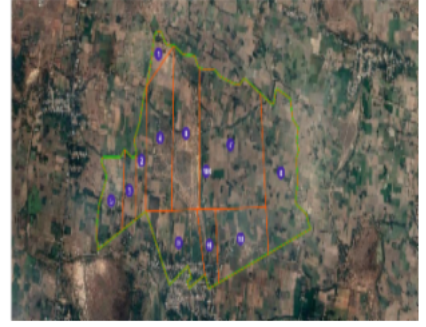

Google Map View