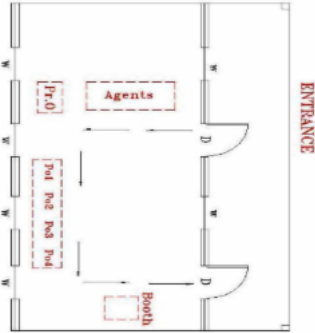

Nazri Naksha

Google Map View

Polling Station Building Front View

Polling Station Front View

Cad View

Key MAP View

1	RMD0636175	பெயர் : விஜய் - தந்தையின் பெயர்: காசி - வீட்டு எண் : 1 வயது : 33 பாலினம் : ஆண்	Photo is available	2	RMD0939983	பெயர் : அருள்குமார் - தந்தையின் பெயர்: தட்சணாமூர்த்தி - வீட்டு எண் : 1 வயது : 30 பாலினம் : ஆண்	Photo is available	3	RMD1649318	பெயர் : ரவி - தந்தையின் பெயர்: சுப்பிரமணி - வீட்டு எண் : 1/14 வயது : 54 பாலினம் : ஆண்	Photo is available
4	RMD2591600	பெயர் : ராணி கணவர் பெயர்: ரவி வீட்டு எண் : 1/14 வயது : 50 பாலினம் : பெண்	Photo is available	5	RMD2492056	பெயர் : தமிழ் தந்தையின் பெயர்: ரவி வீட்டு எண் : 1/14 வயது : 22 பாலினம் : ஆண்	Photo is available	6	RMD1230093	பெயர் : மீனா - கணவர் பெயர்: சரவணன் - வீட்டு எண் : 1-198 வயது : 29 பாலினம் : பெண்	Photo is available
7	RMD0059410	பெயர் : சரவணன் - தந்தையின் பெயர்: ஆறுமுகம் - வீட்டு எண் : 1-202A வயது : 41 பாலினம் : ஆண்	Photo is available	8	RMD0635532	பெயர் : தாண்டவமூர்த்தி - தந்தையின் பெயர்: சுப்பிரமணி - வீட்டு எண் : 1/204 வயது : 50 பாலினம் : ஆண்	Photo is available	9	RMD0383596	பெயர் : சங்கீதா - கணவர் பெயர்: தாண்டவமூர்த்தி - வீட்டு எண் : 1/204 வயது : 45 பாலினம் : பெண்	Photo is available
10	RMD1291970	பெயர் : மஞ்சளா கணவர் பெயர்: தனஞ்செழியன் வீட்டு எண் : 1/204 வயது : 45 பாலினம் : பெண்	Photo is available	11	RMD0059428	பெயர் : ஜனார்தனன் - தந்தையின் பெயர்: சுப்பிரமணி - வீட்டு எண் : 1-204 வயது : 44 பாலினம் : ஆண்	Photo is available	12	RMD1081637	பெயர் : ஜெயசூர்யா - தந்தையின் பெயர்: தாண்டவமூர்த்தி - வீட்டு எண் : 1/204 வயது : 28 பாலினம் : ஆண்	Photo is available
13	RMD2480457	பெயர் : பவானி தந்தையின் பெயர்: தண்டாயுதபாணி வீட்டு எண் : 1/204 வயது : 22 பாலினம் : பெண்	Photo is available	14	RMD2274553	பெயர் : விஜயலட்சுமி கணவர் பெயர்: மணிகண்டன் வீட்டு எண் : 1/205 வயது : 32 பாலினம் : பெண்	Photo is available	15	RMD1266899	பெயர் : ஸ்ரீதர் தந்தையின் பெயர்: ராஜகிளி வீட்டு எண் : 1/205 வயது : 27 பாலினம் : ஆண்	Photo is available
16	RMD0059444	பெயர் : ஆனந்தன் - தந்தையின் பெயர்: நாராயணசாமி - வீட்டு எண் : 1-206 வயது : 44 பாலினம் : ஆண்	Photo is available	17	RMD0059436	பெயர் : சரவணன் - தந்தையின் பெயர்: நாராயணசாமி - வீட்டு எண் : 1-206 வயது : 39 பாலினம் : ஆண்	Photo is available	18	RMD0478354	பெயர் : வனிதா - கணவர் பெயர்: ஆனந்தன் - வீட்டு எண் : 1/206 வயது : 39 பாலினம் : பெண்	Photo is available
19	RMD2371979	பெயர் : பிரியங்கா தந்தையின் பெயர்: வஜ்ரவேல் வீட்டு எண் : 1/207 வயது : 23 பாலினம் : பெண்	Photo is available	20	RMD2565224	பெயர் : சுப்பிரமணி தாயின் பெயர்: கவிதா வீட்டு எண் : 1/208 வயது : 81 பாலினம் : ஆண்	Photo is available	21	RMD2533891	பெயர் : கன்னியம்மாள் இதரர் பெயர்: கவிதா வீட்டு எண் : 1/208 வயது : 55 பாலினம் : பெண்	Photo is available
22	RMD0959015	பெயர் : ரவிக்குமார் - தந்தையின் பெயர்: இராஜேந்திரன் - வீட்டு எண் : 1-208 வயது : 34 பாலினம் : ஆண்	Photo is available	23	RMD2543106	பெயர் : லாவண்யா தந்தையின் பெயர்: லோகநாதன் வீட்டு எண் : 1/208 வயது : 21 பாலினம் : பெண்	Photo is available	24	RMD0478495	பெயர் : ராஜேந்திரன் - தந்தையின் பெயர்: பெருமாள் - வீட்டு எண் : 1/208/ஏ வயது : 59 பாலினம் : ஆண்	Photo is available
25	RMD0478503	பெயர் : செல்வி - கணவர் பெயர்: ராஜேந்திரன் - வீட்டு எண் : 1/208/ஏ வயது : 58 பாலினம் : பெண்	Photo is available	26	RMD2372043	பெயர் : சக்திவேல் தந்தையின் பெயர்: தண்டாயுதபாணி வீட்டு எண் : 1/209 வயது : 23 பாலினம் : ஆண்	Photo is available	27	RMD0059451	பெயர் : காமாட்சி - கணவர் பெயர்: வேல்முருகன் - வீட்டு எண் : 1-210A வயது : 41 பாலினம் : பெண்	Photo is available
28	RMD2274827	பெயர் : மணிமேகலை கணவர் பெயர்: கிருஷ்ணமூர்த்தி வீட்டு எண் : 1/212 வயது : 24 பாலினம் : பெண்	Photo is available	29	RMD2543098	பெயர் : மணிஷா தந்தையின் பெயர்: பன்னீர்செல்வம் வீட்டு எண் : 1/212 வயது : 22 பாலினம் : பெண்	Photo is available	30	RMD2695815	பெயர் : தருண் ப தந்தையின் பெயர்: பன்னீர்செல்வம் வீட்டு எண் : 1/212 வயது : 19 பாலினம் : ஆண்	Photo is available