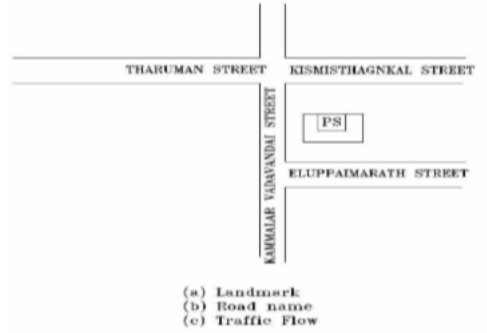

Key MAP View