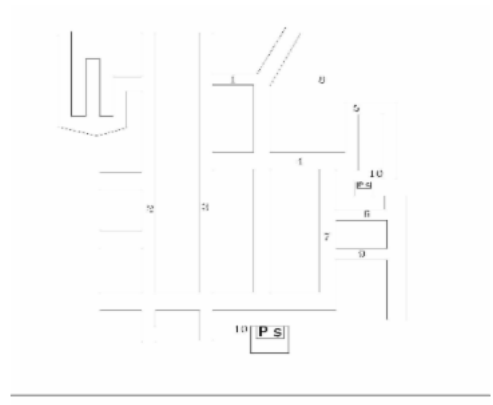

Google Map View

Polling Station Building Front View

Polling Station Front View

Cad View

Key MAP View

1	RMD2498988	பெயர் : திவ்யபாரதி தந்தையின் பெயர்: கேசவன் முனுசாமி வீட்டு எண் : 0 வயது : 25 பாலினம் : பெண்	Photo is available	2	RMD0353722	பெயர் : ஜெயலட்சுமி - கணவர் பெயர்: கோபால் - வீட்டு எண் : 1 வயது : 73 பாலினம் : பெண்	Photo is available	3	RMD1119445	பெயர் : கேசவன் - தந்தையின் பெயர்: முனிசாமி - வீட்டு எண் : 1 வயது : 56 பாலினம் : ஆண்	Photo is available
4	RMD0353771	பெயர் : மேகநாதன் - தந்தையின் பெயர்: கோபால் - வீட்டு எண் : 1 வயது : 44 பாலினம் : ஆண்	Photo is available	5	RMD0353714	பெயர் : மகாதேவி - கணவர் பெயர்: குமரவேல் - வீட்டு எண் : 1 வயது : 40 பாலினம் : பெண்	Photo is available	6	RMD0353698	பெயர் : கோவிந்தன் - தந்தையின் பெயர்: பலராமன் - வீட்டு எண் : 1 வயது : 40 பாலினம் : ஆண்	Photo is available
7	RMD0353789	பெயர் : இராசாத்தி - தந்தையின் பெயர்: துரை - வீட்டு எண் : 1 வயது : 34 பாலினம் : பெண்	Photo is available	8	RMD0353730	பெயர் : ஏழுமலை - தந்தையின் பெயர்: சுப்பிரமணி - வீட்டு எண் : 1 வயது : 34 பாலினம் : ஆண்	Photo is available	9	RMD0353748	பெயர் : திருநாவுக்கரசு - தந்தையின் பெயர்: மணி - வீட்டு எண் : 1 வயது : 34 பாலினம் : ஆண்	Photo is available
10	RMD0353763	பெயர் : தங்கராஜ் - தந்தையின் பெயர்: அருணாசலம் - வீட்டு எண் : 1 வயது : 31 பாலினம் : ஆண்	Photo is available	11	RMD1119437	பெயர் : சுகுணா - கணவர் பெயர்: ராஜேந்திரன் - வீட்டு எண் : 1 வயது : 31 பாலினம் : பெண்	Photo is available	12	RMD1173426	பெயர் : கோவர்தனகிரி - தந்தையின் பெயர்: சேகர் - வீட்டு எண் : 1 வயது : 27 பாலினம் : ஆண்	Photo is available
13	RMD0006148	பெயர் : கன்னியப்பன் - தாயின் பெயர்: சின்னபையன் - வீட்டு எண் : 2-36 வயது : 40 பாலினம் : ஆண்	Photo is available	14	RMD1294594	பெயர் : தரணி கணவர் பெயர்: கன்னியப்பன் வீட்டு எண் : 2/36 வயது : 29 பாலினம் : பெண்	Photo is available	15	RMD0567891	பெயர் : ஜயப்பன் - தந்தையின் பெயர்: முனிரத்தினம் - வீட்டு எண் : 3-87 வயது : 49 பாலினம் : ஆண்	Photo is available
16	RMD0967729	பெயர் : நித்யா - தந்தையின் பெயர்: துரை - வீட்டு எண் : 3-92B வயது : 29 பாலினம் : பெண்	Photo is available	17	RMD2350627	பெயர் : மதுமிதா தந்தையின் பெயர்: ஜெயசீலன் வீட்டு எண் : 262 வயது : 23 பாலினம் : பெண்	Photo is available	18	RMD0341982	பெயர் : பூங்கொடி - கணவர் பெயர்: விஜயகுமார் - வீட்டு எண் : 310 வயது : 46 பாலினம் : பெண்	Photo is available
19	GHP2611861	பெயர் : ராஜாமணி - கணவர் பெயர்: சேகர் - வீட்டு எண் : 433 வயது : 48 பாலினம் : பெண்	Photo is available	20	RMD1345255	பெயர் : மகேஷ்வரன் தந்தையின் பெயர்: சேகர் வீட்டு எண் : 433 வயது : 25 பாலினம் : ஆண்	Photo is available	21	RMD1429091	பெயர் : தாட்சாயினி - கணவர் பெயர்: நடராசன் - வீட்டு எண் : 436 வயது : 66 பாலினம் : பெண்	Photo is available
22	GHP4902037	பெயர் : அன்பழகன் - தந்தையின் பெயர்: சுப்பிரமணி வீட்டு எண் : 437 வயது : 49 பாலினம் : ஆண்	Photo is available	23	GHP4924106	பெயர் : தாமோதரன் - தந்தையின் பெயர்: சுப்பிரமணி - வீட்டு எண் : 437 வயது : 47 பாலினம் : ஆண்	Photo is available	24	RMD0736405	பெயர் : ராதா - கணவர் பெயர்: அன்பழகன் - வீட்டு எண் : 437 வயது : 43 பாலினம் : பெண்	Photo is available
25	RMD2444289	பெயர் : மகேஸ்வரி கணவர் பெயர்: சுப்பிரமணி வீட்டு எண் : 437 வயது : 43 பாலினம் : பெண்	Photo is available	26	GHP4787636	பெயர் : மணிவண்ணன் - தந்தையின் பெயர்: சேட்டு - வீட்டு எண் : 437 வயது : 41 பாலினம் : ஆண்	Photo is available	27	GHP5152368	பெயர் : ஞானப்பிரகாசம் - தந்தையின் பெயர்: சுப்பிரமணி - வீட்டு எண் : 437 வயது : 39 பாலினம் : ஆண்	Photo is available
28	RMD2354256	பெயர் : சந்திரவேகா தந்தையின் பெயர்: தனசேகர் வீட்டு எண் : 440 வயது : 23 பாலினம் : பெண்	Photo is available	29	RMD1429117	பெயர் : சின்னம்மாள் - கணவர் பெயர்: ரேணுநாயக்கர் - வீட்டு எண் : 441 வயது : 76 பாலினம் : பெண்	Photo is available	30	RMD1429125	பெயர் : லட்சுமி - கணவர் பெயர்: சுப்பிரமணி - வீட்டு எண் : 442 வயது : 81 பாலினம் : பெண்	Photo is available