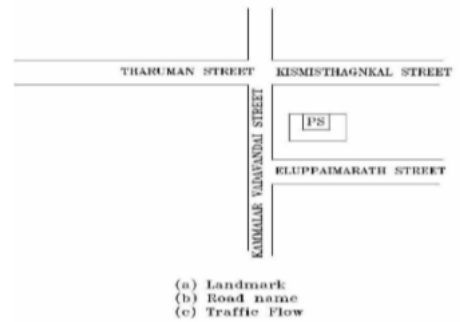

Key MAP View