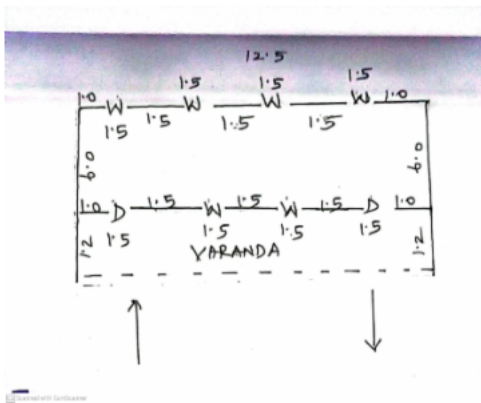

Google Map View

Polling Station Building Front View

Polling Station Front View

Cad View

Key MAP View

1 பெயர் : ரேவதி தந்தையின் பெயர்: புருஷோத்தமன் வீட்டு எண் : 1/375 வயது : 24 பாலினம் : பெண் Photo is available RMD2360923	2 பெயர் : நதியா - கணவர் பெயர்: சாரதி - வீட்டு எண் : 1-391 வயது : 38 பாலினம் : பெண் Photo is available RMD0769802	3 பெயர் : சக்கரபாணி - தந்தையின் பெயர்: கோவிந்தராஜ் - வீட்டு எண் : 1/399 வயது : 63 பாலினம் : ஆண் Photo is available RMD1723634
4 பெயர் : அஞ்சலா - கணவர் பெயர்: சண்முகம் - வீட்டு எண் : 1-420 வயது : 54 பாலினம் : பெண் Photo is available RMD0063016	5 பெயர் : விஜயா - கணவர் பெயர்: மோகன் - வீட்டு எண் : 1-452 வயது : 45 பாலினம் : பெண் Photo is available RMD0639500	6 பெயர் : மணிகண்டன் - தந்தையின் பெயர்: வெங்கடேசன் - வீட்டு எண் : 2-396 வயது : 29 பாலினம் : ஆண் Photo is available RMD1159292
# 7 பெயர் : செளமியா ர தந்தையின் பெயர்: ரவி - வீட்டு எண் : 44/எ வயது : 28 பாலினம் : பெண் Photo is available RMD1159417	8 பெயர் : சந்திரா - கணவர் பெயர்: தயாளன் - வீட்டு எண் : 2-400 வயது : 63 பாலினம் : பெண் Photo is available RMD0277368	9 பெயர் : கார்த்திகேயன் - தந்தையின் பெயர்: தயாளன் - வீட்டு எண் : 2-400 வயது : 43 பாலினம் : ஆண் Photo is available RMD0277335
10 பெயர் : மேகநாதன் - தந்தையின் பெயர்: தயாளன் - வீட்டு எண் : 2-400 வயது : 40 பாலினம் : ஆண் Photo is available RMD0277343	11 பெயர் : ஜீவிதா - தந்தையின் பெயர்: கிருஷ்ணமூர்த்தி - வீட்டு எண் : 2/404 வயது : 30 பாலினம் : பெண் Photo is available XBE0535807	12 பெயர் : சம்பத் - தந்தையின் பெயர்: ராஜகேபால் - வீட்டு எண் : 2-405 வயது : 55 பாலினம் : ஆண் Photo is available RMD0639476
13 பெயர் : தேவி - கணவர் பெயர்: கார்த்திகேயன் வீட்டு எண் : 2-405 வயது : 38 பாலினம் : பெண் Photo is available RMD0639484	14 பெயர் : காந்தி - தந்தையின் பெயர்: தாண்டராயன் - வீட்டு எண் : 2-406 வயது : 47 பாலினம் : ஆண் Photo is available RMD0992511	15 பெயர் : ஜோதிலட்சுமி - கணவர் பெயர்: காந்தி - வீட்டு எண் : 2-406 வயது : 39 பாலினம் : பெண் Photo is available RMD0769943
16 பெயர் : ஜெய்கணேஷ் தந்தையின் பெயர்: இளைய பெருமான் வீட்டு எண் : 2/407 வயது : 44 பாலினம் : ஆண் Photo is available RMD2354736	17 பெயர் : சண்முகம் - தந்தையின் பெயர்: சிவராஜ் - வீட்டு எண் : 2-408 வயது : 52 பாலினம் : ஆண் Photo is available RMD0533208	18 பெயர் : புவனேஸ்வரி - கணவர் பெயர்: சண்முகம் - வீட்டு எண் : 2-408 வயது : 46 பாலினம் : பெண் Photo is available RMD0533182
19 பெயர் : சாந்தி - கணவர் பெயர்: தனசேகர் - வீட்டு எண் : 2-408 வயது : 46 பாலினம் : பெண் Photo is available RMD0533174	20 பெயர் : தீபிகா தந்தையின் பெயர்: சுந்தரமூர்த்தி வீட்டு எண் : 2/408 வயது : 24 பாலினம் : பெண் Photo is available RMD2475267	21 பெயர் : மாணிக்கவேல் - தந்தையின் பெயர்: குமரவேல் - வீட்டு எண் : 2/418 வயது : 31 பாலினம் : ஆண் Photo is available RMD0770404
22 பெயர் : மல்லிகா - கணவர் பெயர்: திருநாவுக்கரசு - வீட்டு எண் : 2-419 வயது : 60 பாலினம் : பெண் Photo is available RMD0063040	23 பெயர் : முருகன் - தந்தையின் பெயர்: திருநாவுக்கரசு - வீட்டு எண் : 2/420 வயது : 37 பாலினம் : ஆண் Photo is available RMD0479618	24 பெயர் : சுஜாதா - தந்தையின் பெயர்: சிவசங்கர் - வீட்டு எண் : 2/421 வயது : 38 பாலினம் : பெண் Photo is available GHP5170121
25 பெயர் : மணிகண்டன் - தந்தையின் பெயர்: சண்முகம் - வீட்டு எண் : 2-421 வயது : 32 பாலினம் : ஆண் Photo is available RMD0940189	26 பெயர் : சுப்புலட்சுமி - தந்தையின் பெயர்: மணிகண்டன் - வீட்டு எண் : 2-421 வயது : 31 பாலினம் : பெண் Photo is available RMD0940197	27 பெயர் : சிவசங்கர் - தந்தையின் பெயர்: சரவணன் - வீட்டு எண் : 2-422 வயது : 27 பாலினம் : ஆண் Photo is available RMD1189950
28 பெயர் : சங்கரன் - தந்தையின் பெயர்: கணேசன் - வீட்டு எண் : 2/554ஏ வயது : 53 பாலினம் : ஆண் Photo is available RMD1728351	S 29 பெயர் : உசேன்பாஷா - தந்தையின் பெயர்: அப்துல்ரஹ்மான் - வீட்டு எண் : 2-634A வயது : 49 பாலினம் : ஆண் Photo is available RMD0992529	30 பெயர் : தரணி - கணவர் பெயர்: வெங்கடேசன் - வீட்டு எண் : 396 வயது : 51 பாலினம் : பெண் Photo is available RMD1725779