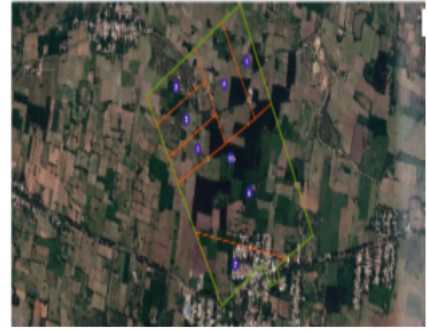

Google Map View