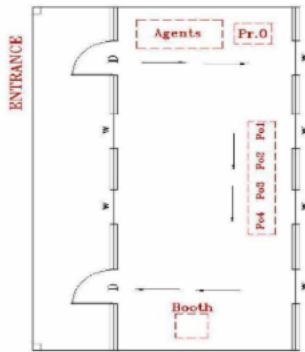

Google Map View

Polling Station Building Front View

Polling Station Front View

Cad View

Key MAP View

- (a) Landmark
- (b) Road name
- (c) Traffic Flow

1 பெயர் : குமார் - தந்தையின் பெயர்: சீனு வாசன் - வீட்டு எண் : 1 வயது : 53 பாலினம் : ஆண் Photo is available RMD1827963	2 பெயர் : கௌரி - கணவர் பெயர்: குமார் - வீட்டு எண் : 1 வயது : 50 பாலினம் : பெண் Photo is available RMD1827971	# 3 பெயர் : கார்த்திகேயன் பி தந்தையின் பெயர்: பிரபாகரன் - வீட்டு எண் : 1 வயது : 32 பாலினம் : ஆண் Photo is available RMD0642520
4 பெயர் : தினகரன் - தந்தையின் பெயர்: பெருமான் - வீட்டு எண் : 1 வயது : 27 பாலினம் : ஆண் Photo is available RMD1191410	5 பெயர் : ஆனந்தராஜ் - தந்தையின் பெயர்: பெருமான் - வீட்டு எண் : 1 வயது : 27 பாலினம் : ஆண் Photo is available RMD1191428	6 பெயர் : சுஜாதா கணவர் பெயர்: சிவானந்தம் வீட்டு எண் : 1 வயது : 19 பாலினம் : பெண் Photo is available RMD2683274
7 பெயர் : நவீன் தந்தையின் பெயர்: பக்தவச்சலம் வீட்டு எண் : 1/7 வயது : 24 பாலினம் : ஆண் Photo is available RMD2320117	8 பெயர் : வசந்தா - கணவர் பெயர்: சுந்தரமூர்த்தி - வீட்டு எண் : 1-10 வயது : 34 பாலினம் : பெண் Photo is available RMD0387365	9 பெயர் : குமரவேலன் - தந்தையின் பெயர்: குப்பன் - வீட்டு எண் : 1-14 வயது : 34 பாலினம் : ஆண் Photo is available RMD0387373
10 பெயர் : கமலேஷ் தந்தையின் பெயர்: முனுசாமி வீட்டு எண் : 1/14 வயது : 24 பாலினம் : ஆண் Photo is available RMD2320091	11 பெயர் : சுந்தரேசன் தந்தையின் பெயர்: பிரபாகரன் வீட்டு எண் : 1/15 வயது : 26 பாலினம் : ஆண் Photo is available RMD2293629	12 பெயர் : ராமதாஸ் தந்தையின் பெயர்: ராஜேந்திரன் வீட்டு எண் : 1/16ஏ வயது : 25 பாலினம் : ஆண் Photo is available RMD2320083
13 பெயர் : சத்தியகுமாரி கணவர் பெயர்: பார்த்திபன் வீட்டு எண் : 1/17 வயது : 37 பாலினம் : பெண் Photo is available RMD2293447	14 பெயர் : கோகுல் தந்தையின் பெயர்: சாந்தமூர்த்தி வீட்டு எண் : 1/17 வயது : 24 பாலினம் : ஆண் Photo is available RMD2320109	15 பெயர் : ரமேஷ் - தந்தையின் பெயர்: ராமன் - வீட்டு எண் : 1-40 வயது : 35 பாலினம் : ஆண் Photo is available RMD0194993
16 பெயர் : லட்சுமி - கணவர் பெயர்: மணி - வீட்டு எண் : 1-42 வயது : 40 பாலினம் : பெண் Photo is available RMD0066878	17 பெயர் : பட்டு - கணவர் பெயர்: ஆனந்தன் - வீட்டு எண் : 1-46 வயது : 32 பாலினம் : பெண் Photo is available RMD0875252	18 பெயர் : சத்யா - கணவர் பெயர்: குமார் - வீட்டு எண் : 1-46 வயது : 32 பாலினம் : பெண் Photo is available RMD0875260
19 பெயர் : காசியம்மாள் - கணவர் பெயர்: செல்வராஜ் - வீட்டு எண் : 1-47 வயது : 61 பாலினம் : பெண் Photo is available RMD0772111	20 பெயர் : வேலு - தந்தையின் பெயர்: முருகன் - வீட்டு எண் : 1-49 வயது : 37 பாலினம் : ஆண் Photo is available RMD0066829	21 பெயர் : வடிவேலு - தந்தையின் பெயர்: முருகன் - வீட்டு எண் : 1-49 வயது : 36 பாலினம் : ஆண் Photo is available RMD0066811
22 பெயர் : ராதிகா - கணவர் பெயர்: செந்தில்குமார் - வீட்டு எண் : 1-52 வயது : 34 பாலினம் : பெண் Photo is available RMD0642538	S 23 பெயர் : ரோஜா தந்தையின் பெயர்: துரை வீட்டு எண் : 1/63 வயது : 24 பாலினம் : பெண் DELETED Photo is available RMD2320075	24 பெயர் : மல்லிகா - கணவர் பெயர்: தருமன் - வீட்டு எண் : 4 வயது : 66 பாலினம் : பெண் Photo is available RMD1827997
25 பெயர் : ஜெகன்நாதன் - தந்தையின் பெயர்: பாலகிருஷ்ணன் - வீட்டு எண் : 5 வயது : 39 பாலினம் : ஆண் Photo is available GHP2957041	26 பெயர் : ராகவன் - தந்தையின் பெயர்: பாலகிருஷ்ணன் - வீட்டு எண் : 5 வயது : 32 பாலினம் : ஆண் Photo is available RMD0940544	27 பெயர் : சத்தியா - கணவர் பெயர்: பார்த்திபன் - வீட்டு எண் : 6 வயது : 35 பாலினம் : பெண் Photo is available RMD0387431
28 பெயர் : பக்தவச்சலம் - தந்தையின் பெயர்: பலராமன் - வீட்டு எண் : 7 வயது : 55 பாலினம் : ஆண் Photo is available RMD1828011	29 பெயர் : பழனி - தந்தையின் பெயர்: பலராமன் - வீட்டு எண் : 7 வயது : 52 பாலினம் : ஆண் Photo is available RMD1828029	30 பெயர் : பார்த்திபன் - தந்தையின் பெயர்: பலராமன் - வீட்டு எண் : 7 வயது : 46 பாலினம் : ஆண் Photo is available GHP1717784