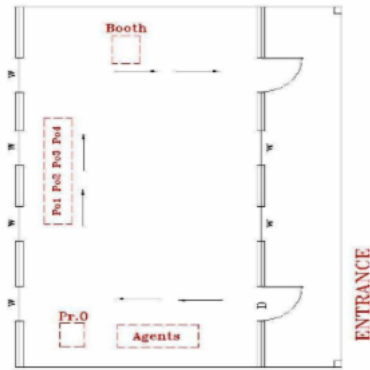

Google Map View

Polling Station Building Front View

Polling Station Front View

Cad View

Key MAP View

- (a) Landmark
- (b) Road name
- (c) Traffic Flow

சட்டமன்றத் தொகுதியின் எண் மற்றும் பெயர் : 67-ஆரணி பிரிவு எண் மற்றும் பெயர் 1-இரும்பேடு (வ.கி) மற்றும் (உஈ), வார்டு 1 மருதேரி