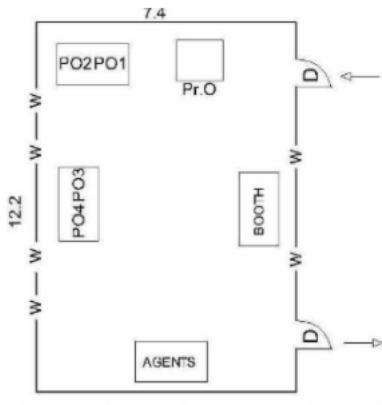

வாக்காளர் பதிவு அலுவலரின்  
கையொப்பம்

**Nazri Naksha**

**Google Map View**

**Polling Station Building Front View**

**Polling Station Front View**

**Cad View**

**Key MAP View**

1 பெயர் : பாகிஜோகாரால் கோ தந்தையின் பெயர்: கோபால் இல வீட்டு எண் : 0 வயது : 21 பாலினம் : ஆண் Photo is available	RMD2639094	2 பெயர் : ஜெகதீசன் - தந்தையின் பெயர்: சுப்புராயன் - வீட்டு எண் : 1 வயது : 83 பாலினம் : ஆண் Photo is available	RMD0071092	3 பெயர் : செல்வி - கணவர் பெயர்: ஜெய்கணேஷ் - வீட்டு எண் : 1 வயது : 46 பாலினம் : பெண் Photo is available	GHP2850576
4 பெயர் : ஷண்மதி ஜெ தந்தையின் பெயர்: ஜெய்கணேஷ் ஜெ வீட்டு எண் : 1 வயது : 21 பாலினம் : பெண் Photo is available	RMD2651628	5 பெயர் : ஜெய்கணேஷ் - தந்தையின் பெயர்: ஜெகதீசன் - வீட்டு எண் : 1-1 வயது : 49 பாலினம் : ஆண் Photo is available	RMD0071100	6 பெயர் : சுதாகர் - தந்தையின் பெயர்: சின்னதம்பி - வீட்டு எண் : 2 வயது : 44 பாலினம் : ஆண் Photo is available	RMD0997601
7 பெயர் : சுகுணா - கணவர் பெயர்: சுப்பிரமணியன் - வீட்டு எண் : 2-1 வயது : 62 பாலினம் : பெண் Photo is available	RMD1747302	8 பெயர் : அய்யாவு - தந்தையின் பெயர்: சுப்பராயன் - வீட்டு எண் : 3-1 வயது : 88 பாலினம் : ஆண் Photo is available	RMD1747310	9 பெயர் : தேவகி - கணவர் பெயர்: அய்யாவு - வீட்டு எண் : 3-1 வயது : 79 பாலினம் : பெண் Photo is available	RMD1747328
10 பெயர் : இரவிச்சந்திரன் - தந்தையின் பெயர்: அய்யாவு - வீட்டு எண் : 3-1 வயது : 59 பாலினம் : ஆண் Photo is available	RMD0071126	11 பெயர் : திலகவதி - கணவர் பெயர்: ஆதிகேசவன் - வீட்டு எண் : 4 வயது : 45 பாலினம் : பெண் Photo is available	GHP2857118	12 பெயர் : வடிவேல் - தந்தையின் பெயர்: ஆதிகேசவன் - வீட்டு எண் : 4 வயது : 44 பாலினம் : ஆண் Photo is available	GHP2309227
13 பெயர் : கார்த்திகேயன் - தந்தையின் பெயர்: வேல்முருகன் - வீட்டு எண் : 5 வயது : 56 பாலினம் : ஆண் Photo is available	GHP2856433	14 பெயர் : நாகலட்சுமி கணவர் பெயர்: கார்த்திகேயன் - வீட்டு எண் : 5 வயது : 51 பாலினம் : பெண் Photo is available	GHP2856458	15 பெயர் : வேல் முருகன் ராகவன் தந்தையின் பெயர்: வேல்முருகன் வீட்டு எண் : 7 வயது : 59 பாலினம் : ஆண் Photo is available	XBG3224102
16 பெயர் : முருகன் - தந்தையின் பெயர்: ஆறுமுகம் - வீட்டு எண் : 7-1 வயது : 56 பாலினம் : ஆண் Photo is available	RMD0282335	17 பெயர் : சாந்தி - கணவர் பெயர்: முருகன் - வீட்டு எண் : 7-1 வயது : 51 பாலினம் : பெண் Photo is available	RMD0282343	18 பெயர் : ஆதிராஜ் - தந்தையின் பெயர்: நாகராஜ் - வீட்டு எண் : 8 வயது : 71 பாலினம் : ஆண் Photo is available	RMD1747344
19 பெயர் : சுரேஷ்பாபு - தந்தையின் பெயர்: ஆதிராஜ் - வீட்டு எண் : 8-1 வயது : 41 பாலினம் : ஆண் Photo is available	GHP2634749	20 பெயர் : விஜயமதியம்மாள் - கணவர் பெயர்: சின்னராஜ் - வீட்டு எண் : 9 வயது : 86 பாலினம் : பெண் Photo is available	RMD1747369	21 பெயர் : லலிதா - கணவர் பெயர்: சின்னராஜ் - வீட்டு எண் : 9 வயது : 73 பாலினம் : பெண் Photo is available	RMD1747377
22 பெயர் : அருகதாஸ் - தந்தையின் பெயர்: சின்னராஜ் - வீட்டு எண் : 9 வயது : 63 பாலினம் : ஆண் Photo is available	RMD1747385	23 பெயர் : கீதாராணி - கணவர் பெயர்: அருகதாஸ் - வீட்டு எண் : 9 வயது : 53 பாலினம் : பெண் Photo is available	RMD1747393	24 பெயர் : நளினி - கணவர் பெயர்: தனசேகரன் - வீட்டு எண் : 9 வயது : 44 பாலினம் : பெண் Photo is available	RMD0776450
25 பெயர் : லதா - கணவர் பெயர்: இரவி - வீட்டு எண் : 9-1 வயது : 50 பாலினம் : பெண் Photo is available	RMD0071134	26 பெயர் : சரத்குமார் - தந்தையின் பெயர்: அருகதாஸ் - வீட்டு எண் : 9-1 வயது : 31 பாலினம் : ஆண் Photo is available	RMD0878876	27 பெயர் : அஜித்குமார் - தந்தையின் பெயர்: கனகராயன் - வீட்டு எண் : 10 வயது : 65 பாலினம் : ஆண் Photo is available	RMD1747401
28 பெயர் : அருககீர்த்தி - தந்தையின் பெயர்: கனகராயன் - வீட்டு எண் : 10 வயது : 63 பாலினம் : ஆண் Photo is available	RMD1747419	29 பெயர் : சாந்தி - கணவர் பெயர்: அஜித்குமார் - வீட்டு எண் : 10 வயது : 58 பாலினம் : பெண் Photo is available	RMD1747427	30 பெயர் : மகேஸ்வரி - கணவர் பெயர்: அருககீர்த்தி - வீட்டு எண் : 10 வயது : 55 பாலினம் : பெண் Photo is available	RMD1747435