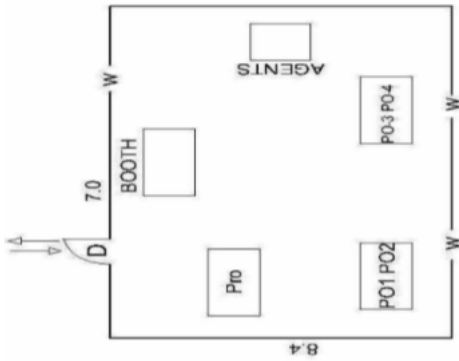

Google Map View

Polling Station Building Front View

Polling Station Front View

Cad View

Key MAP View

1 பெயர் : பானுமதி - கணவர் பெயர்: சின்னதம்பி - வீட்டு எண் : 2-1 வயது : 66 பாலினம் : பெண்	GHP4795944 Photo is available	# 2 பெயர் : சுஜிதா சந்திரராஜன் கணவர் பெயர்: வெங்கடேஷ் வீட்டு எண் : 55 வயது : 33 பாலினம் : பெண்	RMD0536128 Photo is available	3 பெயர் : செல்வகுமார் - தந்தையின் பெயர்: பொன்னுசாமி - வீட்டு எண் : 97-1 வயது : 71 பாலினம் : ஆண்	RMD0195958 Photo is available
4 பெயர் : வசந்தி - கணவர் பெயர்: செல்வகுமார் - வீட்டு எண் : 97-1 வயது : 58 பாலினம் : பெண்	GHP2860476 Photo is available	5 பெயர் : ரமேஷ் - தந்தையின் பெயர்: செல்வகுமார் - வீட்டு எண் : 97-1 வயது : 44 பாலினம் : ஆண்	GHP2860518 Photo is available	# 6 பெயர் : தரனேந்தர் தந்தையின் பெயர்: செல்வ குமார் வீட்டு எண் : 97/1 வயது : 22 பாலினம் : ஆண்	RMD2638021 Photo is available
S 7 பெயர் : குணசுந்தரி தந்தையின் பெயர்: ஜம்பு - வீட்டு எண் : 98-1 வயது : 44 பாலினம் : பெண்	GHP2860997 Photo is available	8 பெயர் : சுகாகர் - தந்தையின் பெயர்: மல்லிநாதன் - வீட்டு எண் : 99-1 வயது : 36 பாலினம் : ஆண்	RMD0483776 Photo is available	9 பெயர் : ராஜேந்திரன் - தந்தையின் பெயர்: பொன்னுசாமி - வீட்டு எண் : 100-1 வயது : 66 பாலினம் : ஆண்	RMD1751346 Photo is available
10 பெயர் : உஷாராணி - கணவர் பெயர்: ராஜேந்திரன் - வீட்டு எண் : 100-1 வயது : 56 பாலினம் : பெண்	RMD1751353 Photo is available	11 பெயர் : ஆனந்தன் - தந்தையின் பெயர்: ராஜேந்திரன் - வீட்டு எண் : 100-1 வயது : 36 பாலினம் : ஆண்	RMD0195974 Photo is available	12 பெயர் : மீனாசு கணவர் பெயர்: ஆனந்தன் வீட்டு எண் : 100/1 வயது : 32 பாலினம் : பெண்	RMD2549228 Photo is available
13 பெயர் : மல்லிநாதன் - தந்தையின் பெயர்: அப்பாண்டை - வீட்டு எண் : 101 வயது : 64 பாலினம் : ஆண்	RMD1751361 Photo is available	14 பெயர் : செல்வராஜ் - தந்தையின் பெயர்: அப்பாண்டை - வீட்டு எண் : 101-1 வயது : 75 பாலினம் : ஆண்	RMD1751379 Photo is available	15 பெயர் : விஜயகுமாரி - கணவர் பெயர்: செல்வராஜ் - வீட்டு எண் : 101-1 வயது : 69 பாலினம் : பெண்	RMD1751387 Photo is available
16 பெயர் : பிரபாவதி - தந்தையின் பெயர்: செல்வராஜ் - வீட்டு எண் : 101-1 வயது : 42 பாலினம் : பெண்	RMD0483750 Photo is available	17 பெயர் : தரணிசுமார் - தந்தையின் பெயர்: செல்வராஜ் - வீட்டு எண் : 101-1 வயது : 36 பாலினம் : ஆண்	GHP5213095 Photo is available	18 பெயர் : சந்தியா கணவர் பெயர்: தரணிசுமார் வீட்டு எண் : 101/1 வயது : 28 பாலினம் : பெண்	RMD2545994 Photo is available
19 பெயர் : மகாதேவி - கணவர் பெயர்: மல்லிநாதன் - வீட்டு எண் : 101A-1 வயது : 59 பாலினம் : பெண்	RMD1751395 Photo is available	20 பெயர் : பிரதிமதி - கணவர் பெயர்: பத்மராஜ் - வீட்டு எண் : 103-1 வயது : 63 பாலினம் : பெண்	RMD1751403 Photo is available	21 பெயர் : ஹேமலதா - கணவர் பெயர்: பன்னீர்செல்வம் - வீட்டு எண் : 103-1 வயது : 57 பாலினம் : பெண்	RMD0195982 Photo is available
22 பெயர் : பிரேமா - கணவர் பெயர்: விஜயகுமார் - வீட்டு எண் : 103-1 வயது : 54 பாலினம் : பெண்	RMD1751411 Photo is available	23 பெயர் : பானுகுமார் - தந்தையின் பெயர்: வர்த்தமானன் - வீட்டு எண் : 105 வயது : 58 பாலினம் : ஆண்	RMD0230326 Photo is available	24 பெயர் : பிரியதர்ஷினி - தந்தையின் பெயர்: தேவகுமார் - வீட்டு எண் : 105 வயது : 31 பாலினம் : பெண்	RMD0776526 Photo is available
25 பெயர் : கலைவாணி - கணவர் பெயர்: பானுகுமார் - வீட்டு எண் : 105-1 வயது : 49 பாலினம் : பெண்	GHP5129341 Photo is available	26 பெயர் : தனுஷ்பிரசாத் தந்தையின் பெயர்: பானுகுமார் வீட்டு எண் : 105/12 வயது : 22 பாலினம் : ஆண்	RMD2467124 Photo is available	27 பெயர் : கார்த்தி தந்தையின் பெயர்: சேகர் வீட்டு எண் : 107 வயது : 34 பாலினம் : ஆண்	RMD1354588 Photo is available
28 பெயர் : கோபி தந்தையின் பெயர்: சேகர் வீட்டு எண் : 107/1 வயது : 38 பாலினம் : ஆண்	RMD2596914 Photo is available	29 பெயர் : தேவகுமார் - தந்தையின் பெயர்: வர்த்தமானன் - வீட்டு எண் : 109 வயது : 61 பாலினம் : ஆண்	RMD1395565 Photo is available	30 பெயர் : சந்தானலட்சுமி - கணவர் பெயர்: தேவகுமார் - வீட்டு எண் : 109 வயது : 56 பாலினம் : பெண்	RMD1751445 Photo is available