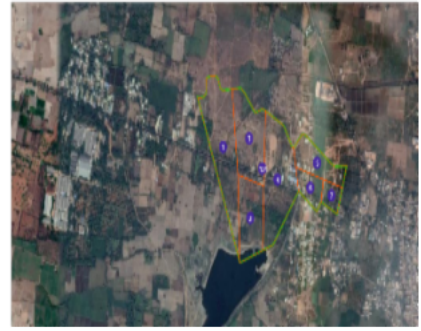

Google Map View