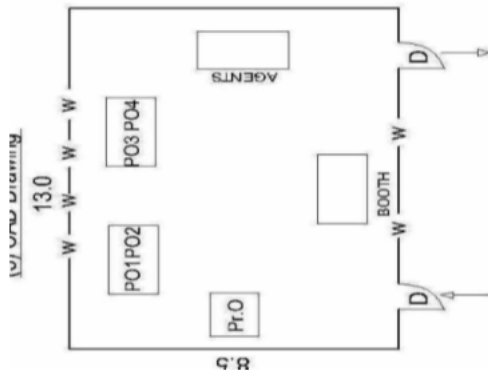

வாக்காளர் பதிவு அலுவலரின்
கையொப்பம்

Nazri Naksha

Google Map View

Polling Station Building Front View

Polling Station Front View

Cad View

Key MAP View

1 பெயர் : ரமேஷ் - தந்தையின் பெயர்: துரைராஜன் - வீட்டு எண் : 1 வயது : 54 பாலினம் : ஆண் Photo is available RMD1129741	2 பெயர் : மஞ்சளா - கணவர் பெயர்: ரமணன் - வீட்டு எண் : 1 வயது : 53 பாலினம் : பெண் Photo is available RMD1129758	3 பெயர் : அபிநயா - தந்தையின் பெயர்: ரமேஷ் - வீட்டு எண் : 1 வயது : 28 பாலினம் : பெண் Photo is available RMD1129766
4 பெயர் : ஜெகதீசன் - தந்தையின் பெயர்: சம்பத் - வீட்டு எண் : 1 வயது : 28 பாலினம் : ஆண் Photo is available RMD1129774	5 பெயர் : மோகன் ராஜ் - தந்தையின் பெயர்: வெங்கடேசன் - வீட்டு எண் : 18 வயது : 29 பாலினம் : ஆண் Photo is available RMD0999003	6 பெயர் : சங்கர் தந்தையின் பெயர்: குப்புசாமி வீட்டு எண் : 27 வயது : 41 பாலினம் : ஆண் Photo is available RMD2377992
7 பெயர் : சண்முகம் - தந்தையின் பெயர்: பெருமாள் - வீட்டு எண் : 74 வயது : 61 பாலினம் : ஆண் Photo is available RMD1052406	8 பெயர் : புவனேஸ்வரி - கணவர் பெயர்: சண்முகம் - வீட்டு எண் : 74 வயது : 52 பாலினம் : பெண் Photo is available RMD1052364	9 பெயர் : அரவிந்த் குமார் - தந்தையின் பெயர்: சண்முகம் - வீட்டு எண் : 74 வயது : 29 பாலினம் : ஆண் Photo is available RMD0999144
10 பெயர் : சுபாஷ் தந்தையின் பெயர்: கண்ணியப்பன் வீட்டு எண் : 122பீ வயது : 29 பாலினம் : ஆண் Photo is available RMD1354877	11 பெயர் : ரமேஷ் - தந்தையின் பெயர்: மணி - வீட்டு எண் : 242-3 வயது : 48 பாலினம் : ஆண் Photo is available RMD0880534	12 பெயர் : மம்தா ரா தந்தையின் பெயர்: ராஜேஷ் வீட்டு எண் : 267/11 வயது : 19 பாலினம் : பெண் Photo is available RMD2720233
13 பெயர் : பெருமாள் முதலியார் தந்தையின் பெயர்: இராமலிங்கம் முதலியார் வீட்டு எண் : 271/3பி வயது : 62 பாலினம் : ஆண் Photo is available YDE8139735	14 பெயர் : பிரபாவதி முதலியார் கணவர் பெயர்: பெருமாள் முதலியார் வீட்டு எண் : 271/3பி வயது : 54 பாலினம் : பெண் Photo is available YDE8090219	15 பெயர் : கார்த்தி - தந்தையின் பெயர்: சுப்பிரமணி - வீட்டு எண் : 821 வயது : 55 பாலினம் : ஆண் Photo is available RMD0645234
16 பெயர் : சங்கரன் - தந்தையின் பெயர்: பரசராமன் - வீட்டு எண் : 1145J வயது : 72 பாலினம் : ஆண் Photo is available RMD1161157	17 பெயர் : ஜமுனா ராணி - கணவர் பெயர்: சங்கரன் - வீட்டு எண் : 1145J வயது : 67 பாலினம் : பெண் Photo is available RMD1161165	18 பெயர் : மகேந்திரன் - தந்தையின் பெயர்: சங்கரன் - வீட்டு எண் : 1145J வயது : 43 பாலினம் : ஆண் Photo is available RMD1161173
19 பெயர் : நாகேந்திரன் - தந்தையின் பெயர்: சங்கரன் - வீட்டு எண் : 1145J வயது : 41 பாலினம் : ஆண் Photo is available RMD1161181	20 பெயர் : பெருமாள் - கணவர் பெயர்: கண்ணன் - வீட்டு எண் : 1145W/3 வயது : 43 பாலினம் : ஆண் Photo is available CKC1418128	21 பெயர் : சுகன்யா - கணவர் பெயர்: பெருமாள் - வீட்டு எண் : 1145W/3 வயது : 33 பாலினம் : பெண் Photo is available APF0633545
22 பெயர் : பீர்த்தி - தந்தையின் பெயர்: தினகரன் - வீட்டு எண் : 1148H-3 வயது : 27 பாலினம் : பெண் Photo is available RMD1194919	23 பெயர் : கோமதி - கணவர் பெயர்: மணிமாறன் - வீட்டு எண் : 1149-3 வயது : 58 பாலினம் : பெண் Photo is available RMD1194877	24 பெயர் : நோமிநாதன் தந்தையின் பெயர்: குமார் வீட்டு எண் : 1149-3 வயது : 25 பாலினம் : ஆண் Photo is available RMD1318450
25 பெயர் : ஜெயபாலன் - தந்தையின் பெயர்: கோபால் - வீட்டு எண் : 1149-J வயது : 76 பாலினம் : ஆண் Photo is available RMD1194844	26 பெயர் : ஸ்ரீமதி - கணவர் பெயர்: ஜெயபாலன் - வீட்டு எண் : 1149-J வயது : 64 பாலினம் : பெண் Photo is available RMD1194893	27 பெயர் : சரவணன் - தந்தையின் பெயர்: ஜெயபாலன் - வீட்டு எண் : 1149-J வயது : 48 பாலினம் : ஆண் Photo is available RMD1194836
28 பெயர் : ஸ்ரீதேவி - கணவர் பெயர்: சரவணன் - வீட்டு எண் : 1149-J வயது : 42 பாலினம் : பெண் Photo is available RMD1194885	29 பெயர் : குமார் தந்தையின் பெயர்: வெள்ளைக்கண்ணு வீட்டு எண் : 1149வீ/3 வயது : 58 பாலினம் : ஆண் Photo is available RMD1318633	30 பெயர் : கோவிந்தராசன் - தந்தையின் பெயர்: அண்ணாமலை - வீட்டு எண் : 1152B-3 வயது : 74 பாலினம் : ஆண் Photo is available GHP5214093