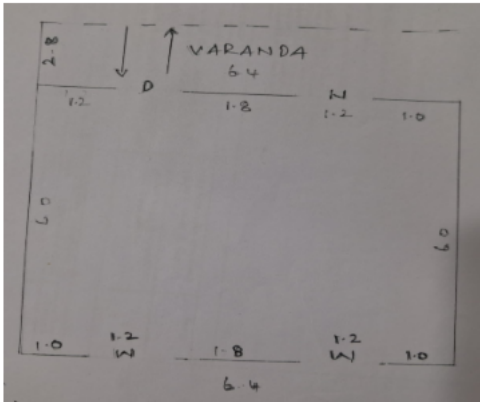

Nazri Naksha

Google Map View

Polling Station Building Front View

Polling Station Front View

Cad View

Key MAP View

S 1 பெயர் : வெங்கடேசன் தந்தையின் பெயர்: ஏழுமலை - வீட்டு எண் : 1 வயது : 49 பாலினம் : ஆண் Photo is available	RMD0650630	S 2 பெயர் : லோகேஸ்வரி தந்தையின் பெயர்: ஏகாம்பரம் வீட்டு எண் : 597/3 வயது : 24 பாலினம் : பெண் Photo is available	RMD2314953	S 3 பெயர் : வாசகி - தந்தையின் பெயர்: வேல்ராஜ் - வீட்டு எண் : 114 வயது : 27 பாலினம் : பெண் Photo is available	RMD1195536
S 4 பெயர் : கனகவல்லி கணவர் பெயர்: பழனி வீட்டு எண் : 166/2 வயது : 48 பாலினம் : பெண் Photo is available	RMD2393742	S 5 பெயர் : தீனையாளன் இதரர் பெயர்: ஸ்ரீராம் வீட்டு எண் : 293/2 வயது : 74 பாலினம் : ஆண் Photo is available	RMD2533289	S 6 பெயர் : சாந்தி இதரர் பெயர்: ஸ்ரீராம் வீட்டு எண் : 293/2 வயது : 51 பாலினம் : பெண் Photo is available	RMD2530376
S 7 பெயர் : யுவராஜ் - தந்தையின் பெயர்: பாண்டியன் - வீட்டு எண் : 308 (1) வயது : 31 பாலினம் : ஆண் Photo is available	RMD0881631	S 8 பெயர் : ஏகாம்பரம் - தந்தையின் பெயர்: நாராயணசாமி - வீட்டு எண் : 1596 வயது : 61 பாலினம் : ஆண் Photo is available	GHP5130620	S 9 பெயர் : லட்சுமி - கணவர் பெயர்: ஏகாம்பரம் - வீட்டு எண் : 1596 வயது : 56 பாலினம் : பெண் Photo is available	GHP5174933
S 10 பெயர் : ஆனந்தராஜி - தந்தையின் பெயர்: மண்ணு - வீட்டு எண் : 1628 வயது : 34 பாலினம் : ஆண் Photo is available	RMD0393884	S 11 பெயர் : காமாட்சி - கணவர் பெயர்: வீரபத்திரன் - வீட்டு எண் : 1630 வயது : 86 பாலினம் : பெண் Photo is available	RMD0393876	S 12 பெயர் : விக்னேஷ் - தந்தையின் பெயர்: நாராயணன் - வீட்டு எண் : 1630 வயது : 38 பாலினம் : ஆண் Photo is available	RMD0393892
S 13 பெயர் : அன்பு தந்தையின் பெயர்: ஆனந்தன் வீட்டு எண் : 1633/5 வயது : 25 பாலினம் : ஆண் Photo is available	RMD2381937	S 14 பெயர் : சுரேஷ் கிருஷ்ணரா தந்தையின் பெயர்: சுரவணன் வீட்டு எண் : 1637 வயது : 22 பாலினம் : ஆண் Photo is available	RMD2512473	S 15 பெயர் : சரவணன் - தந்தையின் பெயர்: ஏழுமலை - வீட்டு எண் : 1639 வயது : 56 பாலினம் : ஆண் Photo is available	GHP5174917
S 16 பெயர் : சஞ்சய்குமார் தந்தையின் பெயர்: யாபு வீட்டு எண் : 1657 வயது : 22 பாலினம் : ஆண் Photo is available	RMD2489938	S 17 பெயர் : பூபதி தாயின் பெயர்: இந்திரா வீட்டு எண் : 1654 வயது : 21 பாலினம் : ஆண் Photo is available	RMD2512531	S 18 பெயர் : வசந்தகுமார் தந்தையின் பெயர்: கோவிந்தசாமி - வீட்டு எண் : 1657 வயது : 40 பாலினம் : ஆண் Photo is available	GHP5174925
S 19 பெயர் : கோபி - தந்தையின் பெயர்: கோவிந்தராஜி - வீட்டு எண் : 1660/5 வயது : 33 பாலினம் : ஆண் Photo is available	RMD0485953	S 20 பெயர் : கீர்த்தனா கணவர் பெயர்: கோபி வீட்டு எண் : 1660/5 வயது : 24 பாலினம் : பெண் Photo is available	RMD2381838	S 21 பெயர் : சேகர் - தந்தையின் பெயர்: யசராமன் - வீட்டு எண் : 1662 வயது : 61 பாலினம் : ஆண் Photo is available	GHP5130638
S 22 பெயர் : பொன்னி - கணவர் பெயர்: சேகர் வீட்டு எண் : 1662 வயது : 53 பாலினம் : பெண் Photo is available	GHP5130646	S 23 பெயர் : மோதிஷ் தாயின் பெயர்: சத்யா வீட்டு எண் : 1664 வயது : 22 பாலினம் : ஆண் Photo is available	RMD2513299	S 24 பெயர் : வெங்கடேசன் - தந்தையின் பெயர்: ஏழுமலை - வீட்டு எண் : 1667 வயது : 55 பாலினம் : ஆண் Photo is available	RMD1801133
S 25 பெயர் : சத்தியா - கணவர் பெயர்: வெங்கடேசன் - வீட்டு எண் : 1667 வயது : 42 பாலினம் : பெண் Photo is available	RMD0077594	S 26 பெயர் : விநாயகம் - தந்தையின் பெயர்: முருகேசன் - வீட்டு எண் : 1668 வயது : 56 பாலினம் : ஆண் Photo is available	RMD1801141	S 27 பெயர் : முனியம்மாள் - கணவர் பெயர்: விநாயகம் - வீட்டு எண் : 1668 வயது : 45 பாலினம் : பெண் Photo is available	RMD0077602
S 28 பெயர் : வள்ளி - கணவர் பெயர்: ராஜு வீட்டு எண் : 1668 வயது : 36 பாலினம் : பெண் Photo is available	RMD1226463	S 29 பெயர் : ராணி - கணவர் பெயர்: பாஸ்கர் - வீட்டு எண் : 1669 வயது : 59 பாலினம் : பெண் Photo is available	RMD1801158	S 30 பெயர் : சதிஷ் தந்தையின் பெயர்: சண்முகம் வீட்டு எண் : 1669 வயது : 42 பாலினம் : ஆண் Photo is available	GHP2325660