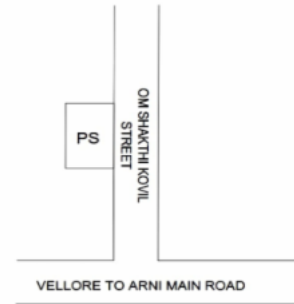

Nazri Naksha

Google Map View

Polling Station Building Front View

Polling Station Front View

Cad View

Key MAP View

S 1 பெயர் : வெங்கடேசன் தந்தையின் பெயர்: ஏழுமலை - வீட்டு எண் : 1 வயது : 49 பாலினம் : ஆண் Photo is available	RMD0650630	S 2 பெயர் : லோகேஸ்வரி தந்தையின் பெயர்: ஏகாம்பரம் வீட்டு எண் : 597/3 வயது : 24 பாலினம் : பெண் Photo is available	RMD2314953	S 3 பெயர் : வாசகி - தந்தையின் பெயர்: வேல்ராஜ் - வீட்டு எண் : 114 வயது : 27 பாலினம் : பெண் Photo is available	RMD1195536
S 4 பெயர் : கனகவல்லி கணவர் பெயர்: பழனி வீட்டு எண் : 166/2 வயது : 48 பாலினம் : பெண் Photo is available	RMD2393742	S 5 பெயர் : தீனையாளன் இதரர் பெயர்: ஸ்ரீராம் வீட்டு எண் : 293/2 வயது : 74 பாலினம் : ஆண் Photo is available	RMD2533289	S 6 பெயர் : சாந்தி இதரர் பெயர்: ஸ்ரீராம் வீட்டு எண் : 293/2 வயது : 51 பாலினம் : பெண் Photo is available	RMD2530376
S 7 பெயர் : யுவராஜ் - தந்தையின் பெயர்: பாண்டியன் - வீட்டு எண் : 308 (1) வயது : 31 பாலினம் : ஆண் Photo is available	RMD0881631	S 8 பெயர் : ஏகாம்பரம் - தந்தையின் பெயர்: நாராயணசாமி - வீட்டு எண் : 1596 வயது : 61 பாலினம் : ஆண் Photo is available	GHP5130620	S 9 பெயர் : லட்சுமி - கணவர் பெயர்: ஏகாம்பரம் - வீட்டு எண் : 1596 வயது : 56 பாலினம் : பெண் Photo is available	GHP5174933
S 10 பெயர் : ஆனந்தராஜி - தந்தையின் பெயர்: மண்ணு - வீட்டு எண் : 1628 வயது : 34 பாலினம் : ஆண் Photo is available	RMD0393884	S 11 பெயர் : காமாட்சி - கணவர் பெயர்: வீரபத்திரன் - வீட்டு எண் : 1630 வயது : 86 பாலினம் : பெண் Photo is available	RMD0393876	S 12 பெயர் : விக்னேஷ் - தந்தையின் பெயர்: நாராயணன் - வீட்டு எண் : 1630 வயது : 38 பாலினம் : ஆண் Photo is available	RMD0393892
S 13 பெயர் : அன்பு தந்தையின் பெயர்: ஆனந்தன் வீட்டு எண் : 1633/5 வயது : 25 பாலினம் : ஆண் Photo is available	RMD2381937	S 14 பெயர் : சுரேஷ் கிருஷ்ணரா தந்தையின் பெயர்: சுரவணன் வீட்டு எண் : 1637 வயது : 22 பாலினம் : ஆண் Photo is available	RMD2512473	S 15 பெயர் : சரவணன் - தந்தையின் பெயர்: ஏழுமலை - வீட்டு எண் : 1639 வயது : 56 பாலினம் : ஆண் Photo is available	GHP5174917
S 16 பெயர் : சஞ்சய்குமார் தந்தையின் பெயர்: யாபு வீட்டு எண் : 1657 வயது : 22 பாலினம் : ஆண் Photo is available	RMD2489938	S 17 பெயர் : பூபதி தாயின் பெயர்: இந்திரா வீட்டு எண் : 1654 வயது : 21 பாலினம் : ஆண் Photo is available	RMD2512531	S 18 பெயர் : வசந்தகுமார் தந்தையின் பெயர்: கோவிந்தசாமி - வீட்டு எண் : 1657 வயது : 40 பாலினம் : ஆண் Photo is available	GHP5174925
S 19 பெயர் : கோபி - தந்தையின் பெயர்: கோவிந்தராஜி - வீட்டு எண் : 1660/5 வயது : 33 பாலினம் : ஆண் Photo is available	RMD0485953	S 20 பெயர் : கீர்த்தனா கணவர் பெயர்: கோபி வீட்டு எண் : 1660/5 வயது : 24 பாலினம் : பெண் Photo is available	RMD2381838	S 21 பெயர் : சேகர் - தந்தையின் பெயர்: யசராமன் - வீட்டு எண் : 1662 வயது : 61 பாலினம் : ஆண் Photo is available	GHP5130638
S 22 பெயர் : பொன்னி - கணவர் பெயர்: சேகர் வீட்டு எண் : 1662 வயது : 53 பாலினம் : பெண் Photo is available	GHP5130646	S 23 பெயர் : மோதிஷ் தாயின் பெயர்: சத்யா வீட்டு எண் : 1664 வயது : 22 பாலினம் : ஆண் Photo is available	RMD2513299	S 24 பெயர் : வெங்கடேசன் - தந்தையின் பெயர்: ஏழுமலை - வீட்டு எண் : 1667 வயது : 55 பாலினம் : ஆண் Photo is available	RMD1801133
S 25 பெயர் : சத்தியா - கணவர் பெயர்: வெங்கடேசன் - வீட்டு எண் : 1667 வயது : 42 பாலினம் : பெண் Photo is available	RMD0077594	S 26 பெயர் : விநாயகம் - தந்தையின் பெயர்: முருகேசன் - வீட்டு எண் : 1668 வயது : 56 பாலினம் : ஆண் Photo is available	RMD1801141	S 27 பெயர் : முனியம்மாள் - கணவர் பெயர்: விநாயகம் - வீட்டு எண் : 1668 வயது : 45 பாலினம் : பெண் Photo is available	RMD0077602
S 28 பெயர் : வள்ளி - கணவர் பெயர்: ராஜு வீட்டு எண் : 1668 வயது : 36 பாலினம் : பெண் Photo is available	RMD1226463	S 29 பெயர் : ராணி - கணவர் பெயர்: பாஸ்கர் - வீட்டு எண் : 1669 வயது : 59 பாலினம் : பெண் Photo is available	RMD1801158	S 30 பெயர் : சதிஷ் தந்தையின் பெயர்: சண்முகம் வீட்டு எண் : 1669 வயது : 42 பாலினம் : ஆண் Photo is available	GHP2325660