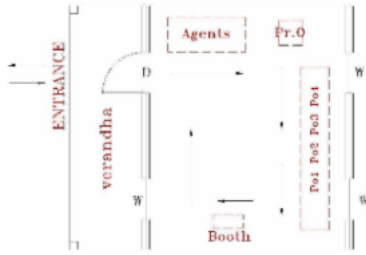

Google Map View

Polling Station Building Front View

Polling Station Front View

Cad View

Key MAP View

(a) Landmark  
(b) Road name  
(c) Traffic Flow

1 பெயர் : சித்திக் - தந்தையின் பெயர்: பாஷித் - வீட்டு எண் : 1 வயது : 38 பாலினம் : ஆண்	RMD0883199 Photo is available	2 பெயர் : அம்ரின் தந்தையின் பெயர்: மாய்ப் பாஷா வீட்டு எண் : 2/93 வயது : 24 பாலினம் : பெண்	RMD2323616 Photo is available	3 பெயர் : ஆமினா கணவர் பெயர்: முபாரக் - வீட்டு எண் : 2-362 வயது : 37 பாலினம் : பெண்	RMD0287177 Photo is available
4 பெயர் : மோகன் - தந்தையின் பெயர்: பெருமான் - வீட்டு எண் : 4/11 வயது : 53 பாலினம் : ஆண்	RMD0780775 Photo is available	5 பெயர் : ஷகிலா - கணவர் பெயர்: இதயாத்துல்லா - வீட்டு எண் : 4-92 வயது : 42 பாலினம் : பெண்	RMD0780288 Photo is available	6 பெயர் : முபாரக் - தந்தையின் பெயர்: ஆஜிபாஷா - வீட்டு எண் : 4-94 வயது : 46 பாலினம் : ஆண்	RMD0287169 Photo is available
7 பெயர் : ஷரின்பானு - கணவர் பெயர்: நஸ்ருல்லா - வீட்டு எண் : 4-94 வயது : 33 பாலினம் : பெண்	RMD1001841 Photo is available	8 பெயர் : முஹம்மத் ஷஃபீயலா தந்தையின் பெயர்: முஹம்மத் அஜ்மதூல்லா வீட்டு எண் : 4/96 வயது : 51 பாலினம் : ஆண்	RMD2441178 Photo is available	9 பெயர் : தீபா - கணவர் பெயர்: மணிகண்டன் - வீட்டு எண் : 4-349 வயது : 36 பாலினம் : பெண்	RMD0780296 Photo is available
10 பெயர் : சசிகலா - தந்தையின் பெயர்: சம்பத் - வீட்டு எண் : 4-349 வயது : 29 பாலினம் : பெண்	RMD1053016 Photo is available	11 பெயர் : பாருக்அஹமத் - தந்தையின் பெயர்: பகிர்முஹம்மத் - வீட்டு எண் : 4-351 வயது : 71 பாலினம் : ஆண்	RMD0287219 Photo is available	12 பெயர் : ஷாநவாஸ்அஹமத் - தந்தையின் பெயர்: பாருக்அஹமத் - வீட்டு எண் : 4-351 வயது : 38 பாலினம் : ஆண்	RMD0287227 Photo is available
# 13 பெயர் : B Z முபாரக் அகமத் தந்தையின் பெயர்: ஜகீர்அஹமத் - வீட்டு எண் : 4-351 வயது : 38 பாலினம் : ஆண்	RMD0287151 Photo is available	14 பெயர் : அஸ்பியா தஸ்மீன் - கணவர் பெயர்: சர்பராஸ் அஹமத் - வீட்டு எண் : 4-351 வயது : 32 பாலினம் : பெண்	RMD1089820 Photo is available	15 பெயர் : ஹசினா பீ கணவர் பெயர்: அயாஸ் அஹமத் வீட்டு எண் : 4/351 வயது : 31 பாலினம் : பெண்	RMD2496420 Photo is available
# 16 பெயர் : மேஹராஜ் - கணவர் பெயர்: மொஷியத்தீன் - வீட்டு எண் : 4-361 வயது : 52 பாலினம் : பெண்	RMD0394817 Photo is available	17 பெயர் : நஸ்ருல்லா - தந்தையின் பெயர்: ஆஜிபாஷா - வீட்டு எண் : 4-362 வயது : 41 பாலினம் : ஆண்	RMD0287193 Photo is available	# 18 பெயர் : M ஆபிதா தந்தையின் பெயர்: சாது - வீட்டு எண் : 4-362 வயது : 34 பாலினம் : பெண்	RMD0287185 Photo is available
19 பெயர் : நாரின்னிசா - கணவர் பெயர்: முகமது அஸ்மத்துல்லா - வீட்டு எண் : 4-363 வயது : 69 பாலினம் : பெண்	RMD1766856 Photo is available	20 பெயர் : ஆசியா - தந்தையின் பெயர்: ஷபியுல்லா - வீட்டு எண் : 4-363 வயது : 50 பாலினம் : பெண்	RMD1002096 Photo is available	21 பெயர் : முகமதுசமியுல்லா - தந்தையின் பெயர்: முகமது அஸ்மத்துல்லா - வீட்டு எண் : 4-363 வயது : 47 பாலினம் : ஆண்	RMD1002005 Photo is available
# 22 பெயர் : மெஹராஜ் முகமது சமியுல்லா தந்தையின் பெயர்: முகமது சபியுல்லா வீட்டு எண் : 4-363 வயது : 43 பாலினம் : ஆண்	RMD1001908 Photo is available	23 பெயர் : நப்பிசா - தாயின் பெயர்: சகிலா - வீட்டு எண் : 4-364 வயது : 36 பாலினம் : பெண்	RMD0780635 Photo is available	24 பெயர் : மன்கூர் - தாயின் பெயர்: சகிலா - வீட்டு எண் : 4-364 வயது : 33 பாலினம் : ஆண்	RMD0780619 Photo is available
25 பெயர் : ஆசியா பாணு - தந்தையின் பெயர்: சையத் ஆருன் பாஷா - வீட்டு எண் : 5 வயது : 31 பாலினம் : பெண்	RMD0882928 Photo is available	26 பெயர் : பிலால் - தந்தையின் பெயர்: அப்துல்ஜப்பார் - வீட்டு எண் : 5-80 வயது : 35 பாலினம் : ஆண்	RMD0395178 Photo is available	27 பெயர் : ரசியா - தந்தையின் பெயர்: இனாயதுல்லா - வீட்டு எண் : 5-124 வயது : 30 பாலினம் : பெண்	RMD0882936 Photo is available
28 பெயர் : ரேவதி - தந்தையின் பெயர்: பாபு - வீட்டு எண் : 5-398 வயது : 31 பாலினம் : பெண்	RMD0652602 Photo is available	29 பெயர் : தேவா தந்தையின் பெயர்: சங்கர் வீட்டு எண் : 5/441 வயது : 21 பாலினம் : ஆண்	RMD2515476 Photo is available	30 பெயர் : ம முருகன் - தந்தையின் பெயர்: கு மணி - வீட்டு எண் : 5-475 வயது : 31 பாலினம் : ஆண்	RMD0882944 Photo is available