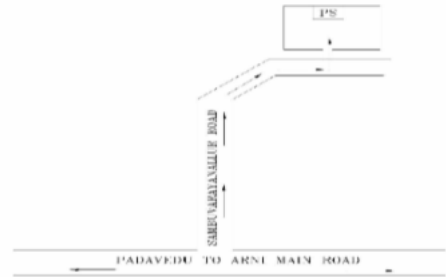

Google Map View

Polling Station Building Front View

Polling Station Front View

Cad View

Key MAP View

- (a) Landmark
- (b) Road name
- (c) Traffic Flow

1 பெயர் : சக்திவேல் - தந்தையின் பெயர்: பலராமன் - வீட்டு எண் : 1 வயது : 35 பாலினம் : ஆண்	RMD0395897 Photo is available	2 பெயர் : கவியரசன் - தந்தையின் பெயர்: சிவசங்கரன் - வீட்டு எண் : 1-2A வயது : 39 பாலினம் : ஆண்	RMD0395988 Photo is available	3 பெயர் : பிரபாகரன் - தந்தையின் பெயர்: ஜெயபாலன் - வீட்டு எண் : 1-2A வயது : 35 பாலினம் : ஆண்	RMD0395921 Photo is available
4 பெயர் : வாசுகி கணவர் பெயர்: அசோக்குமார் வீட்டு எண் : 1/5 வயது : 63 பாலினம் : பெண்	RMD1387612 Photo is available	5 பெயர் : மீனாப்பிரியா கணவர் பெயர்: ஞானவேல் வீட்டு எண் : 1/17 வயது : 26 பாலினம் : பெண்	RMD2283695 Photo is available	6 பெயர் : பிரவீண் குமார் தந்தையின் பெயர்: கார்த்திகேயன் வீட்டு எண் : 1/25 வயது : 22 பாலினம் : ஆண்	RMD2510899 Photo is available
7 பெயர் : ஹரிஷ்குமார் தந்தையின் பெயர்: வெங்கடேசன் வீட்டு எண் : 1/25 வயது : 21 பாலினம் : ஆண்	RMD2524213 Photo is available	8 பெயர் : சுரேஷ் - தந்தையின் பெயர்: மாசிலாமணி - வீட்டு எண் : 1-32 வயது : 37 பாலினம் : ஆண்	RMD0085217 Photo is available	9 பெயர் : செவ்வந்தி கணவர் பெயர்: சுரேஷ் வீட்டு எண் : 1/32 வயது : 30 பாலினம் : பெண்	RMD2593580 Photo is available
10 பெயர் : வெங்கடேசன் - தந்தையின் பெயர்: இளையபெருமாள் வீட்டு எண் : 1-42 வயது : 62 பாலினம் : ஆண்	RMD0537605 Photo is available	11 பெயர் : லட்சுமி - கணவர் பெயர்: வெங்கடேசன் - வீட்டு எண் : 1-42 வயது : 48 பாலினம் : பெண்	RMD0781484 Photo is available	12 பெயர் : முனியப்பன் - தந்தையின் பெயர்: ராஜேந்திரன் - வீட்டு எண் : 1-67 வயது : 37 பாலினம் : ஆண்	RMD0781583 Photo is available
13 பெயர் : தீபா தாயின் பெயர்: மல்லிகா வீட்டு எண் : 1/74 வயது : 25 பாலினம் : பெண்	RMD1355536 Photo is available	# 14 பெயர் : சங்கர் - தந்தையின் பெயர்: சுப்பிரமணி ந வீட்டு எண் : 1/80 வயது : 44 பாலினம் : ஆண்	RMD0085266 Photo is available	15 பெயர் : பவித்ரா கணவர் பெயர்: மதியழகன் வீட்டு எண் : 1/94 வயது : 25 பாலினம் : பெண்	RMD2283786 Photo is available
16 பெயர் : ரேணுகா தந்தையின் பெயர்: சீனிவாசன் வீட்டு எண் : 1/119 வயது : 25 பாலினம் : பெண்	RMD1321199 Photo is available	17 பெயர் : சந்தியா தந்தையின் பெயர்: லக்ஷ்மணன் வீட்டு எண் : 1/119 வயது : 24 பாலினம் : பெண்	RMD2411171 Photo is available	18 பெயர் : மதுமதி ச தந்தையின் பெயர்: சந்திரன் கி வீட்டு எண் : 2/37 வயது : 20 பாலினம் : பெண்	RMD2642841 Photo is available
19 பெயர் : மகாலட்சுமி கணவர் பெயர்: சக்திவேல் வீட்டு எண் : 2-129 வயது : 26 பாலினம் : பெண்	RMD1321264 Photo is available	20 பெயர் : தீபா கணவர் பெயர்: பூபதி வீட்டு எண் : 2/147 வயது : 33 பாலினம் : பெண்	RMD1321348 Photo is available	21 பெயர் : உஷாராணி - கணவர் பெயர்: ராயர் - வீட்டு எண் : 3/410 வயது : 45 பாலினம் : பெண்	RMD0653485 Photo is available
22 பெயர் : விஷ்ணு தந்தையின் பெயர்: ராயர் வீட்டு எண் : 3/410 வயது : 23 பாலினம் : ஆண்	RMD2485555 Photo is available	23 பெயர் : ரேணுகோபால் தாயின் பெயர்: உஷாராணி வீட்டு எண் : 3/410 வயது : 20 பாலினம் : ஆண்	RMD2664167 Photo is available	24 பெயர் : சுப்ராயன் - தந்தையின் பெயர்: கந்தப்பன் - வீட்டு எண் : 17 வயது : 68 பாலினம் : ஆண்	RMD1826874 Photo is available
25 பெயர் : சாவித்திரி - கணவர் பெயர்: சுப்ராயன் - வீட்டு எண் : 17 வயது : 59 பாலினம் : பெண்	RMD1826882 Photo is available	26 பெயர் : ஜெயசங்கர் - தந்தையின் பெயர்: சுப்பிரமணியன் - வீட்டு எண் : 18 வயது : 61 பாலினம் : ஆண்	RMD1826908 Photo is available	27 பெயர் : ஜெயந்தி - கணவர் பெயர்: ஜெயசங்கர் - வீட்டு எண் : 18 வயது : 56 பாலினம் : பெண்	RMD1826916 Photo is available
28 பெயர் : ராமலிங்கம் - தந்தையின் பெயர்: நடராஜன் - வீட்டு எண் : 19 வயது : 84 பாலினம் : ஆண்	RMD1826924 Photo is available	29 பெயர் : சண்பகவல்லி - கணவர் பெயர்: ராமலிங்கம் - வீட்டு எண் : 19 வயது : 66 பாலினம் : பெண்	RMD1826932 Photo is available	30 பெயர் : பச்சியப்பன் - தந்தையின் பெயர்: அண்ணாமலை - வீட்டு எண் : 20 வயது : 69 பாலினம் : ஆண்	RMD1826940 Photo is available