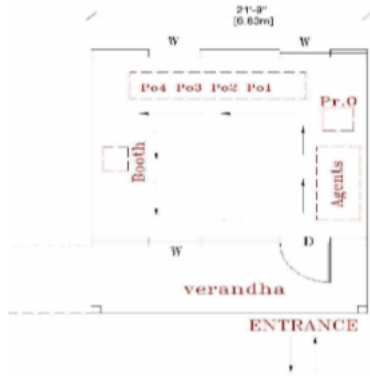

Google Map View

Polling Station Building Front View

Polling Station Front View

Cad View

Key MAP View

- (a) Landmark
- (b) Road name
- (c) Traffic Flow

சட்டமன்றத் தொகுதியின் எண் மற்றும் பெயர் : 67-ஆரணி
பிரிவு எண் மற்றும் பெயர் 1-நடுக்குப்பம் (வ.கி) மற்றும் (ஊ), வார்டு 1 ரோடுத்தெரு