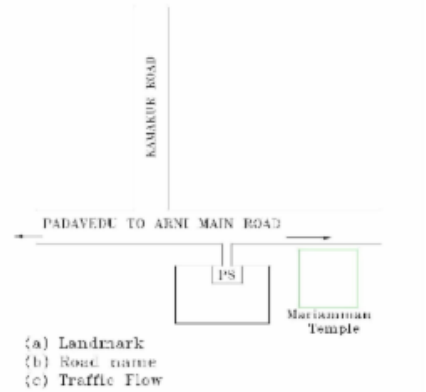

Key MAP View