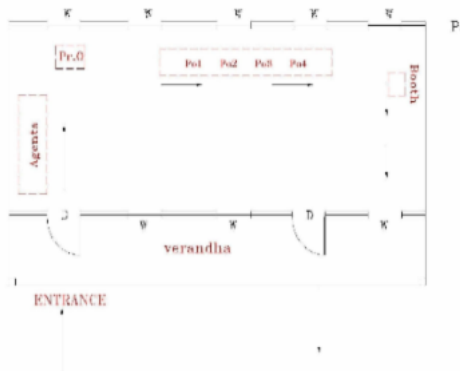

Google Map View

Polling Station Building Front View

Polling Station Front View

Cad View

Key MAP View

- (a) Landmark
- (b) Road name
- (c) Traffic Flow

1 பெயர் : ராஜவேல் - தந்தையின் பெயர்: சின்னதுரை - வீட்டு எண் : 1-58 வயது : 42 பாலினம் : ஆண்	RMD0090340 Photo is available	2 பெயர் : சந்தியா தந்தையின் பெயர்: பொன்னுசாமி வீட்டு எண் : 1/300 வயது : 25 பாலினம் : பெண்	RMD1323385 Photo is available	3 பெயர் : முல்லை - கணவர் பெயர்: பாலு - வீட்டு எண் : 2-23 வயது : 46 பாலினம் : பெண்	RMD0090308 Photo is available
4 பெயர் : மல்லிகா - கணவர் பெயர்: பாலகிருஷ்ணன் - வீட்டு எண் : 2-26 வயது : 53 பாலினம் : பெண்	RMD1809326 Photo is available	5 பெயர் : திலகம் - கணவர் பெயர்: குமார் - வீட்டு எண் : 2-35 வயது : 51 பாலினம் : பெண்	RMD0397679 Photo is available	6 பெயர் : கலைவாணி - கணவர் பெயர்: சுரேஷ் - வீட்டு எண் : 2-38A வயது : 36 பாலினம் : பெண்	RMD0397653 Photo is available
7 பெயர் : சிவக்குமார் - தந்தையின் பெயர்: கங்காதரன் - வீட்டு எண் : 2-40 வயது : 38 பாலினம் : ஆண்	RMD0090316 Photo is available	8 பெயர் : நடராஜன் - தந்தையின் பெயர்: துரைசாமி - வீட்டு எண் : 2-50 வயது : 85 பாலினம் : ஆண்	RMD0397927 Photo is available	9 பெயர் : பரமேஸ்வரி - தந்தையின் பெயர்: சுப்பராயன் - வீட்டு எண் : 2-53 வயது : 48 பாலினம் : பெண்	RMD0090324 Photo is available
10 பெயர் : செந்தில்வேலன் - தந்தையின் பெயர்: கங்காதரன் - வீட்டு எண் : 2-53 வயது : 42 பாலினம் : ஆண்	RMD0090332 Photo is available	11 பெயர் : சங்கீதா - கணவர் பெயர்: செந்தில்குமார் - வீட்டு எண் : 2-53 வயது : 35 பாலினம் : பெண்	RMD0397836 Photo is available	12 பெயர் : வெங்கடேசன் - தந்தையின் பெயர்: மாணிக்கம் - வீட்டு எண் : 2-67 வயது : 82 பாலினம் : ஆண்	RMD0489005 Photo is available
# 13 பெயர் : பவித்ரா - கணவர் பெயர்: ஜெயமுருகன் வீட்டு எண் : 2-68 வயது : 30 பாலினம் : பெண்	RMD0784587 Photo is available	14 பெயர் : கவிதா - தந்தையின் பெயர்: பன்னீர்செல்வம் - வீட்டு எண் : 2-187 வயது : 33 பாலினம் : பெண்	RMD0489047 Photo is available	15 பெயர் : விஜயகுமார் - தந்தையின் பெயர்: பன்னீர்செல்வம் - வீட்டு எண் : 2-187 வயது : 29 பாலினம் : ஆண்	RMD1131101 Photo is available
16 பெயர் : கோமதி - கணவர் பெயர்: திருமாறன் - வீட்டு எண் : 2-196 வயது : 45 பாலினம் : பெண்	GHP4891040 Photo is available	17 பெயர் : தமிழரசி தந்தையின் பெயர்: புஷ்பராஜ் வீட்டு எண் : 2/236 வயது : 26 பாலினம் : பெண்	RMD1253871 Photo is available	18 பெயர் : சேட்டு - தந்தையின் பெயர்: அண்ணாமலை - வீட்டு எண் : 2-238 வயது : 48 பாலினம் : ஆண்	RMD0090589 Photo is available
19 பெயர் : சரிதா - கணவர் பெயர்: சேட்டு - வீட்டு எண் : 2-238 வயது : 44 பாலினம் : பெண்	RMD0090597 Photo is available	20 பெயர் : ராஜதுரை - தந்தையின் பெயர்: ராமு - வீட்டு எண் : 2-238 வயது : 36 பாலினம் : ஆண்	RMD0090639 Photo is available	21 பெயர் : பிரியா தந்தையின் பெயர்: செல்வம் வீட்டு எண் : 2/305 வயது : 26 பாலினம் : பெண்	RMD1323377 Photo is available
22 பெயர் : ரேவதி - தந்தையின் பெயர்: பன்னீர் செல்வம் - வீட்டு எண் : 4-87 வயது : 32 பாலினம் : பெண்	RMD0657254 Photo is available	23 பெயர் : தேன்மொழி - கணவர் பெயர்: நடராஜன் - வீட்டு எண் : 12 வயது : 67 பாலினம் : பெண்	GHP5159520 Photo is available	24 பெயர் : தனபாக்கியம் - கணவர் பெயர்: தெய்வமணி - வீட்டு எண் : 30 வயது : 45 பாலினம் : பெண்	GHP5159546 Photo is available
25 பெயர் : இரவி - தந்தையின் பெயர்: சுப்பிரமணி - வீட்டு எண் : 48-2W-236 வயது : 52 பாலினம் : ஆண்	RMD0090571 Photo is available	26 பெயர் : பச்சையம்மாள் - கணவர் பெயர்: காசி - வீட்டு எண் : 58 வயது : 66 பாலினம் : பெண்	RMD0090696 Photo is available	S 27 பெயர் : பரமேஸ்வரன் - தந்தையின் பெயர்: சுப்பிரமணி - வீட்டு எண் : 124 வயது : 48 பாலினம் : ஆண்	RMD0538967 Photo is available
28 பெயர் : சூர்யா கணவர் பெயர்: சந்தோஷ் குமார் வீட்டு எண் : 135 வயது : 32 பாலினம் : பெண்	RMD2276269 Photo is available	29 பெயர் : சித்ரா கணவர் பெயர்: மூர்த்தி வீட்டு எண் : 140 வயது : 34 பாலினம் : பெண்	RMD1323237 Photo is available	30 பெயர் : ராதா - தந்தையின் பெயர்: வேலவன் - வீட்டு எண் : 156 வயது : 36 பாலினம் : பெண்	RMD0290981 Photo is available