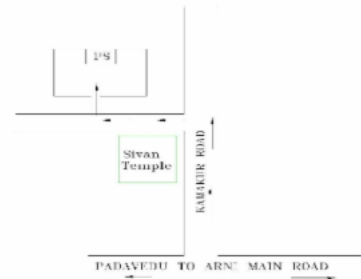

Google Map View

Polling Station Building Front View

Polling Station Front View

Cad View

Key MAP View

- (a) Landmark
- (b) Road name
- (c) Traffic Flow

1 பெயர் : ராஜவேல் - தந்தையின் பெயர்: சின்னதுரை - வீட்டு எண் : 1-58 வயது : 42 பாலினம் : ஆண்	RMD0090340 Photo is available	2 பெயர் : சந்தியா தந்தையின் பெயர்: பொன்னுசாமி வீட்டு எண் : 1/300 வயது : 25 பாலினம் : பெண்	RMD1323385 Photo is available	3 பெயர் : முல்லை - கணவர் பெயர்: பாலு - வீட்டு எண் : 2-23 வயது : 46 பாலினம் : பெண்	RMD0090308 Photo is available
4 பெயர் : மல்லிகா - கணவர் பெயர்: பாலகிருஷ்ணன் - வீட்டு எண் : 2-26 வயது : 53 பாலினம் : பெண்	RMD1809326 Photo is available	5 பெயர் : திலகம் - கணவர் பெயர்: குமார் - வீட்டு எண் : 2-35 வயது : 51 பாலினம் : பெண்	RMD0397679 Photo is available	6 பெயர் : கலைவாணி - கணவர் பெயர்: சுரேஷ் - வீட்டு எண் : 2-38A வயது : 36 பாலினம் : பெண்	RMD0397653 Photo is available
7 பெயர் : சிவக்குமார் - தந்தையின் பெயர்: கங்காதரன் - வீட்டு எண் : 2-40 வயது : 38 பாலினம் : ஆண்	RMD0090316 Photo is available	8 பெயர் : நடராஜன் - தந்தையின் பெயர்: துரைசாமி - வீட்டு எண் : 2-50 வயது : 85 பாலினம் : ஆண்	RMD0397927 Photo is available	9 பெயர் : பரமேஸ்வரி - தந்தையின் பெயர்: சுப்பராயன் - வீட்டு எண் : 2-53 வயது : 48 பாலினம் : பெண்	RMD0090324 Photo is available
10 பெயர் : செந்தில்வேலன் - தந்தையின் பெயர்: கங்காதரன் - வீட்டு எண் : 2-53 வயது : 42 பாலினம் : ஆண்	RMD0090332 Photo is available	11 பெயர் : சங்கீதா - கணவர் பெயர்: செந்தில்குமார் - வீட்டு எண் : 2-53 வயது : 35 பாலினம் : பெண்	RMD0397836 Photo is available	12 பெயர் : வெங்கடேசன் - தந்தையின் பெயர்: மாணிக்கம் - வீட்டு எண் : 2-67 வயது : 82 பாலினம் : ஆண்	RMD0489005 Photo is available
# 13 பெயர் : பவித்ரா - கணவர் பெயர்: ஜெயமுருகன் வீட்டு எண் : 2-68 வயது : 30 பாலினம் : பெண்	RMD0784587 Photo is available	14 பெயர் : கவிதா - தந்தையின் பெயர்: பன்னீர்செல்வம் - வீட்டு எண் : 2-187 வயது : 33 பாலினம் : பெண்	RMD0489047 Photo is available	15 பெயர் : விஜயகுமார் - தந்தையின் பெயர்: பன்னீர்செல்வம் - வீட்டு எண் : 2-187 வயது : 29 பாலினம் : ஆண்	RMD1131101 Photo is available
16 பெயர் : கோமதி - கணவர் பெயர்: திருமாறன் - வீட்டு எண் : 2-196 வயது : 45 பாலினம் : பெண்	GHP4891040 Photo is available	17 பெயர் : தமிழரசி தந்தையின் பெயர்: புஷ்பராஜ் வீட்டு எண் : 2/236 வயது : 26 பாலினம் : பெண்	RMD1253871 Photo is available	18 பெயர் : சேட்டு - தந்தையின் பெயர்: அண்ணாமலை - வீட்டு எண் : 2-238 வயது : 48 பாலினம் : ஆண்	RMD0090589 Photo is available
19 பெயர் : சரிதா - கணவர் பெயர்: சேட்டு - வீட்டு எண் : 2-238 வயது : 44 பாலினம் : பெண்	RMD0090597 Photo is available	20 பெயர் : ராஜதுரை - தந்தையின் பெயர்: ராமு - வீட்டு எண் : 2-238 வயது : 36 பாலினம் : ஆண்	RMD0090639 Photo is available	21 பெயர் : பிரியா தந்தையின் பெயர்: செல்வம் வீட்டு எண் : 2/305 வயது : 26 பாலினம் : பெண்	RMD1323377 Photo is available
22 பெயர் : ரேவதி - தந்தையின் பெயர்: பன்னீர் செல்வம் - வீட்டு எண் : 4-87 வயது : 32 பாலினம் : பெண்	RMD0657254 Photo is available	23 பெயர் : தேன்மொழி - கணவர் பெயர்: நடராஜன் - வீட்டு எண் : 12 வயது : 67 பாலினம் : பெண்	GHP5159520 Photo is available	24 பெயர் : தனபாக்கியம் - கணவர் பெயர்: தெய்வமணி - வீட்டு எண் : 30 வயது : 45 பாலினம் : பெண்	GHP5159546 Photo is available
25 பெயர் : இரவி - தந்தையின் பெயர்: சுப்பிரமணி - வீட்டு எண் : 48-2W-236 வயது : 52 பாலினம் : ஆண்	RMD0090571 Photo is available	26 பெயர் : பச்சையம்மாள் - கணவர் பெயர்: காசி - வீட்டு எண் : 58 வயது : 66 பாலினம் : பெண்	RMD0090696 Photo is available	S 27 பெயர் : பரமேஸ்வரன் - தந்தையின் பெயர்: சுப்பிரமணி - வீட்டு எண் : 124 வயது : 48 பாலினம் : ஆண்	RMD0538967 Photo is available
28 பெயர் : சூர்யா கணவர் பெயர்: சந்தோஷ் குமார் வீட்டு எண் : 135 வயது : 32 பாலினம் : பெண்	RMD2276269 Photo is available	29 பெயர் : சித்ரா கணவர் பெயர்: மூர்த்தி வீட்டு எண் : 140 வயது : 34 பாலினம் : பெண்	RMD1323237 Photo is available	30 பெயர் : ராதா - தந்தையின் பெயர்: வேலவன் - வீட்டு எண் : 156 வயது : 36 பாலினம் : பெண்	RMD0290981 Photo is available