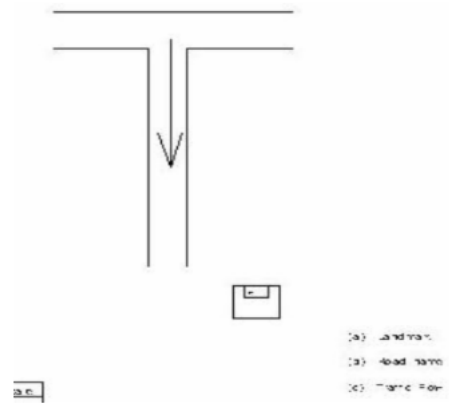

Google Map View

Polling Station Building Front View

Polling Station Front View

Cad View

Key MAP View

சட்டமன்றத் தொகுதியின் எண் மற்றும் பெயர் : 67-ஆரணி
பிரிவு எண் மற்றும் பெயர் 1-ஆரணி (ந), வார்டு 26 நாடகசாலை பேட்டைதெரு