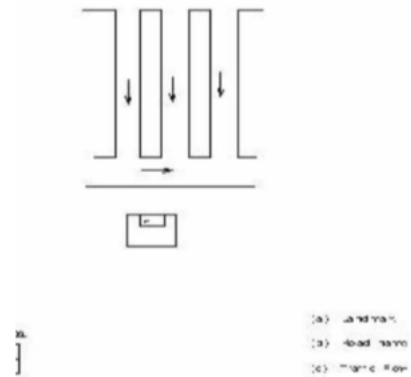

வாக்காளர் பதிவு அலுவலரின்
கையொப்பம்

Nazri Naksha

Google Map View

Polling Station Building Front View

Polling Station Front View

Cad View

Key MAP View

சட்டமன்றத் தொகுதியின் எண் மற்றும் பெயர் : 67-ஆரணி
பிரிவு எண் மற்றும் பெயர் 1-ஆரணி (ந), வார்டு 13 சின்ன பட்டு நூல்காரத்தெரு