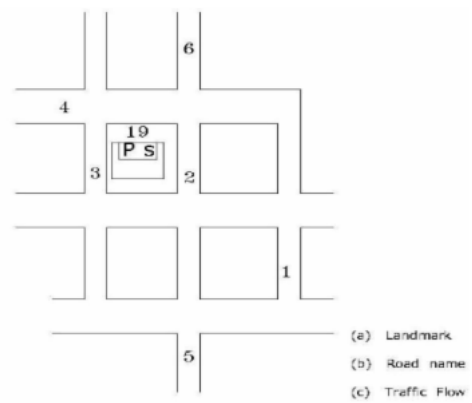

Google Map View

Polling Station Building Front View

Polling Station Front View

Cad View

Key MAP View

சட்டமன்றத் தொகுதியின் எண் மற்றும் பெயர் : 67-ஆரணி
பிரிவு எண் மற்றும் பெயர் 1-கண்ணமங்கலம் (வ.கி) மற்றும் (சி.ஊ), வார்டு 8 ஆலஞ்சி குலாம் மெட்டு தெரு