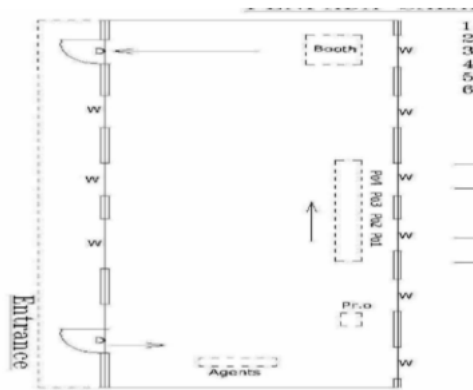

Google Map View

Polling Station Building Front View

Polling Station Front View

Cad View

Key MAP View

சட்டமன்றத் தொகுதியின் எண் மற்றும் பெயர் : 67-ஆரணி
பிரிவு எண் மற்றும் பெயர் 1-கண்ணமங்கலம் (வ.கி) மற்றும் (சி.ஊ), வார்டு 8 ஆலஞ்சி குலாம் மெட்டு தெரு